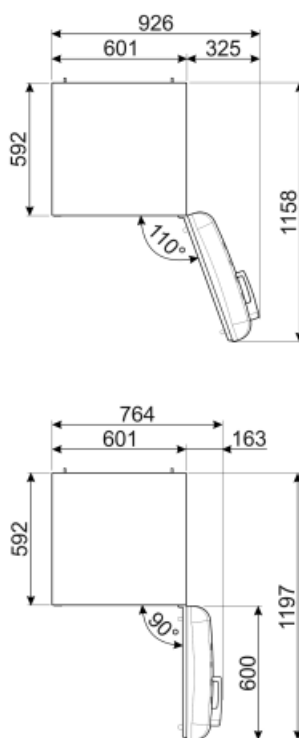

Samlet nettovolumen 331 l
Summen af mængderne af de frosne rum 97 l
Summen af mængderne i kølerummet (ne) og det (de) frosne rum 234 l

Klimaklasse
EEI

SN, N, ST, T
80 %

Elektrisk tilslutning

Stik (F;E) Schuko
Elektrisk klassificering 127 W
Nuværende 0.8 A

Spænding (V)
Frekvens (Hz)
Kabellængde

220-240 V
50/60 Hz
180 cm