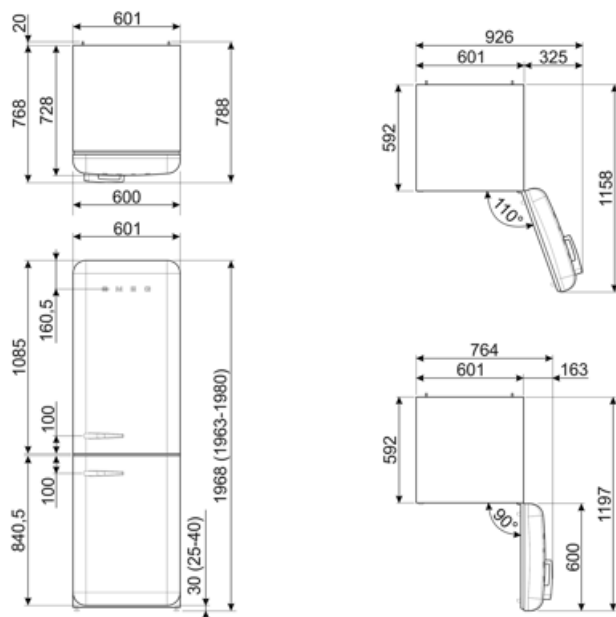

Spænding (V) 220-240 V
 Frekvens (Hz) 50/60 Hz
 Kabellængde 180 cm

Alternative products

FAB32LRD5

Hængselposition: Venstre
Rød

FAB32LPK5

Hængselposition: Venstre
Lyserød

FAB32LWH5

Hængselposition: Venstre
Hvid