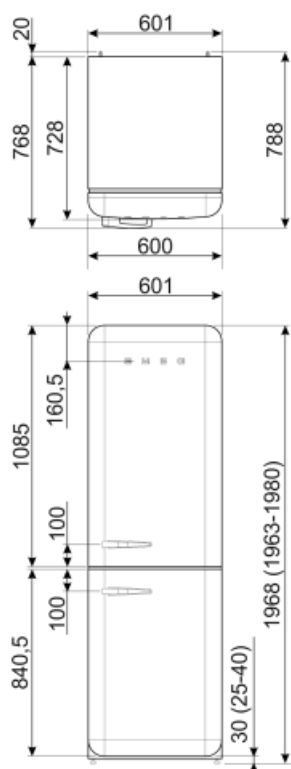

Samlet nettovolumen 331 l
Summen af mængderne af de frosne rum 97 l
Summen af mængderne i kølerummet (ne) og det (de) frosne rum 234 l

Klimaklasse
EEI

SN, N, ST, T
80 %

Elektrisk tilslutning

Stik (F;E) Schuko
Elektrisk klassificering 127 W
Nuværende 0.8 A

Spænding (V)
Frekvens (Hz)
Kabellængde

220-240 V
50/60 Hz
180 cm