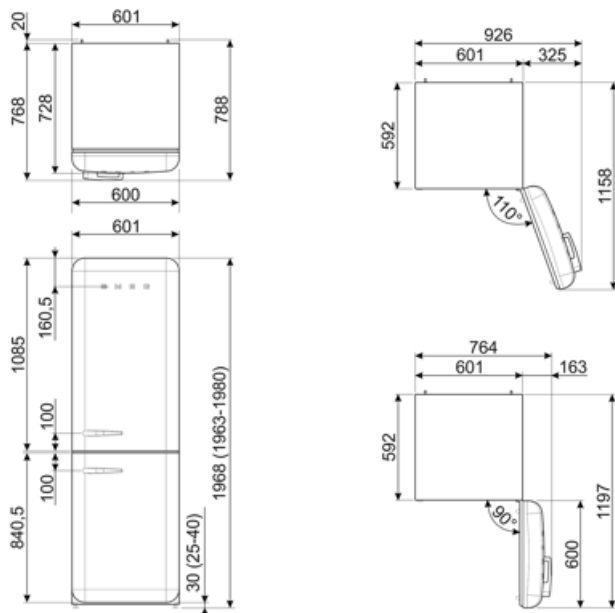

## תוית חשמל / ביצועים – שנת 2019

צריכת חשמל שנתית	204 kWh/a	פליטות רעש נישא באוויר	37 dB(A) re 1 pW
קטגוריית יעילות אנרגטית	D	זמן עליית טמפרטורה	40 h
קטגוריית פליטות רעש נישא באוויר	C	4 כוכבים - קיבולת הקפאה	6 kg/24h
נפח נטו כולל	331 l	קטגוריית אקלים	SN, N, ST, T
סכום הנפחים של התאים הקפואים	97 l	EI	80 %
סכום הנפחים של תאי הקירור והתאים הלא קפואים	234 l		

## חיבור חשמלי

דירוג חיבור חשמלי	127 W	תדר (Hz)	50/60 Hz
זרם	0,8 A	אורך כבל חשמל	180 cm
(מתח (וולט	220-240 V	תקע	(F;E) Schuko

## מידע לוגיסטי

רוחב	601 mm	רוחב המוצר עם פתיחה מרבית של הדלתות	926 mm
עומק ללא ידית	728 mm	עומק מוצר עם ידית	768 mm
גובה	1968 mm	עומק מוצר עם דלתות שנפתחות ב-90° מעלות	1197 mm