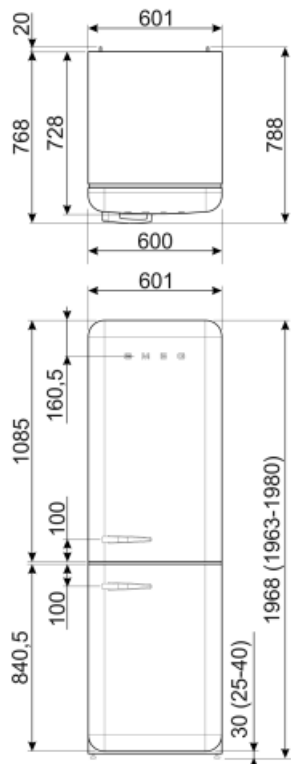

Prestaties/Energie label - Reg. 2019

Annual energy consumption	204 kWh/jaar	Geluidsniveau	37 dB(A) re 1pW
Energie-efficiëntieklasse	D	Conserveringsduur zonder stroom	40 h
Emissieklasse voor akoestisch luchtgeluid	C	4 star - Freezing capacity	6 Kg/24h
Totaal netto volume	331 l	Klimaatklasse	SN, N, ST, T
Netto inhoud vriesgedeelte	97 l	EEL	80 %
Netto inhoud koelgedeeltes	234 l		

Elektrische aansluiting

Stekker	(F;E) Schuko	Spanning (V)	220-240 V
Nominale aansluitwaarde	127 W	Frequentie (Hz)	50/60 Hz
Stroom (A)	0,8 A	Lengte stroomkabel	180 cm