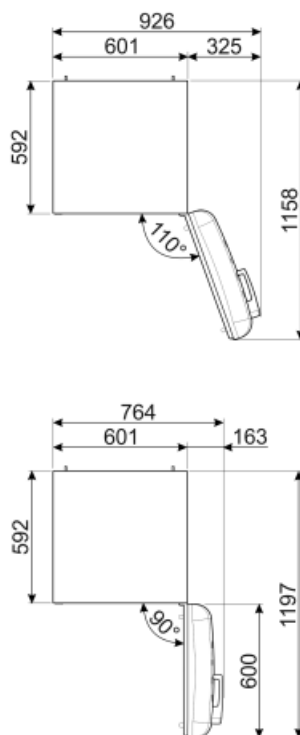

Prestaties/Energie label - Reg. 2019

Annual energy consumption	204 kWh/jaar	Geluidsniveau	37 dB(A) re 1pW
Energie-efficiëntieklasse	D	Conserveringsduur zonder stroom	40 h
Emissieklasse voor akoestisch luchtgeluid	C	4 star - Freezing capacity	6 Kg/24h
Totaal netto volume	331 l	Klimaatklasse	SN, N, ST, T
Netto inhoud vriesgedeelte	97 l	EEL	80 %
Netto inhoud koelgedeeltes	234 l		

Elektrische aansluiting

Stekker	(F;E) Schuko	Spanning (V)	220-240 V
Nominale aansluitwaarde	127 W	Frequentie (Hz)	50/60 Hz
Stroom (A)	0,8 A	Lengte stroomkabel	180 cm