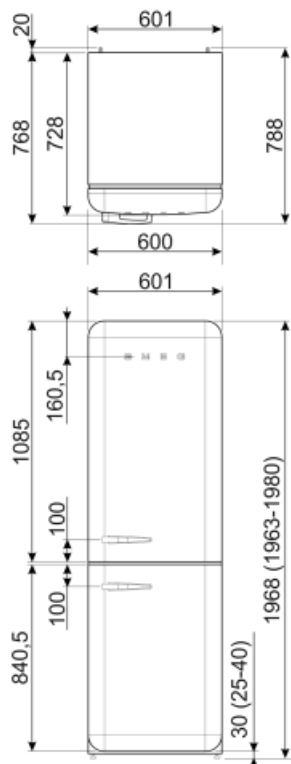

Performance / Energy Label - Reg. 2019

	Energieverbruik per jaar 204 kWh/a	Akoestische geluidsemissie	37 dB(A) re 1pW
	Energie-efficiëntieklasse D	Conserveringsduur zonder stroom	40 h
	Geluidsniveau klasse C	4 sterren-vriescapaciteit	6 Kg/24h
	Totaal netto inhoud 331 l	Klimaatklasse	SN, N, ST, T
	Netto inhoud vriescompartiment 97 l	EEL	80 %
	Netto inhoud koelcompartiment(en) 234 l		

Elektrische aansluiting

Stekker	(F;E) Schuko	Spanning (V)	220-240 V
Aansluitwaarde	127 W	Frequentie (Hz)	50/60 Hz
Stroom (A)	0.8 A	Lengte voedingskabel	180 cm