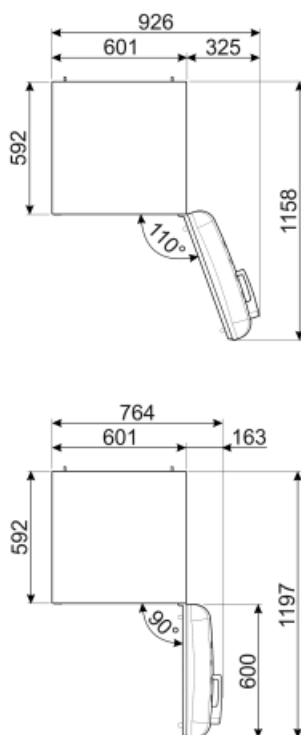

Elektrische aansluiting

Stekker	(F;E) Schuko	Spanning (V)	220-240 V
Aansluitwaarde	127 W	Frequentie (Hz)	50/60 Hz
Stroom (A)	0.8 A	Lengte voedingskabel	180 cm

Alternative products

FAB32LRD5

Positie scharnier: Links
Rood