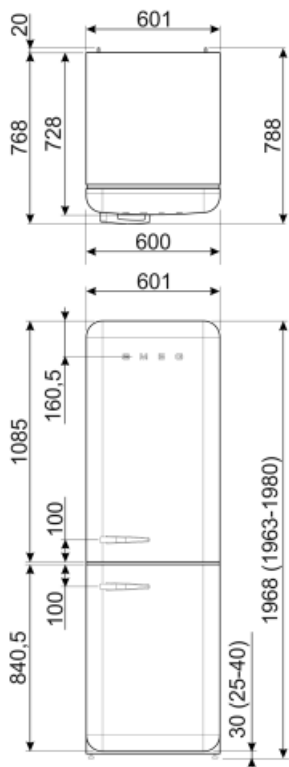

Elektrische aansluiting

Stekker	(F;E) Schuko	Spanning (V)	220-240 V
Aansluitwaarde	127 W	Frequentie (Hz)	50/60 Hz
Stroom (A)	0.8 A	Lengte voedingskabel	180 cm

Alternative products

FAB32LRD5

Positie scharnier: Links
Rood