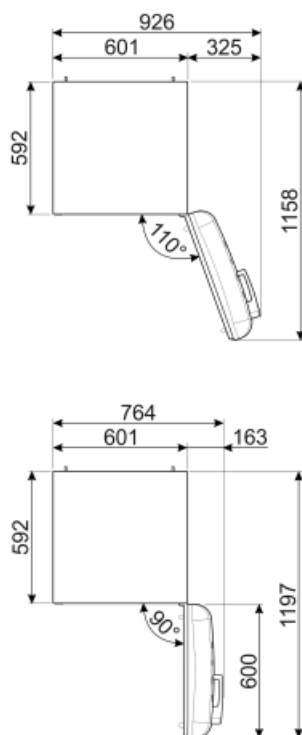

## Elektrische aansluiting

<b>Stekker</b>	(F;E) Schuko	<b>Spanning (V)</b>	220-240 V
<b>Aansluitwaarde</b>	127 W	<b>Frequentie (Hz)</b>	50/60 Hz
<b>Stroom (A)</b>	0,8 A	<b>Lengte voedingskabel</b>	180 cm