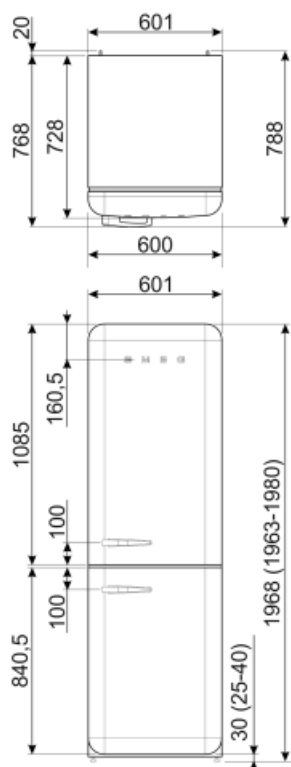

## Elektrische aansluiting

<b>Stekker</b>	(F;E) Schuko	<b>Spanning (V)</b>	220-240 V
<b>Aansluitwaarde</b>	127 W	<b>Frequentie (Hz)</b>	50/60 Hz
<b>Stroom (A)</b>	0,8 A	<b>Lengte voedingskabel</b>	180 cm