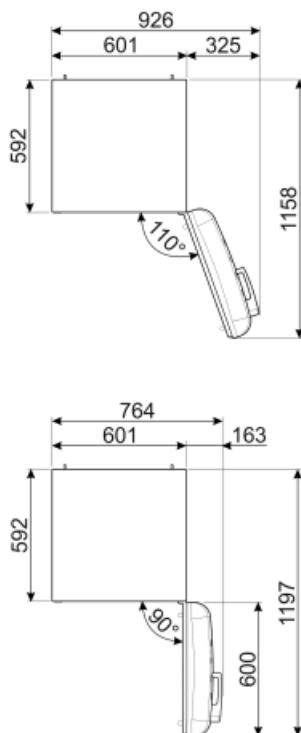

Performance / Energy Label - Reg. 2019

	Energieverbruik per jaar 204 kWh/a	Akoestische geluidsemissie	37 dB(A) re 1pW
	Energie-efficiëntieklasse D	Conserveringsduur zonder stroom	40 h
	Geluidsniveau klasse C	4 sterren-vriescapaciteit	6 Kg/24h
	Totaal netto inhoud 331 l	Klimaatklasse	SN, N, ST, T
	Netto inhoud vriescompartiment 97 l	EEL	80 %
	Netto inhoud koelcompartiment(en) 234 l		

Elektrische aansluiting

Stekker	(F;E) Schuko	Spanning (V)	220-240 V
Aansluitwaarde	127 W	Frequentie (Hz)	50/60 Hz
Stroom (A)	0.8 A	Lengte voedingskabel	180 cm