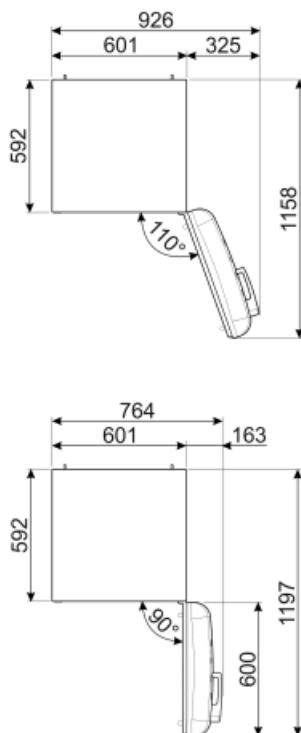

Elektrische aansluiting

Stekker	(F;E) Schuko	Spanning (V)	220-240 V
Aansluitwaarde	127 W	Frequentie (Hz)	50/60 Hz
Stroom (A)	0.8 A	Lengte voedingskabel	180 cm

Alternative products

FAB32LRD5

Positie scharnier: Links
Rood