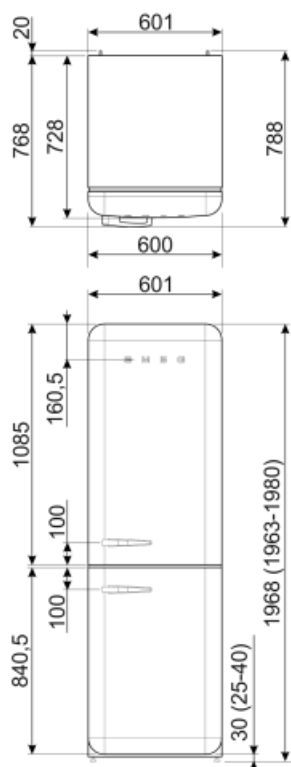

Elektrische aansluiting

Stekker	(F;E) Schuko	Spanning (V)	220-240 V
Aansluitwaarde	127 W	Frequentie (Hz)	50/60 Hz
Stroom (A)	0.8 A	Lengte voedingskabel	180 cm

Alternative products

FAB32LRD5

Positie scharnier: Links
Rood