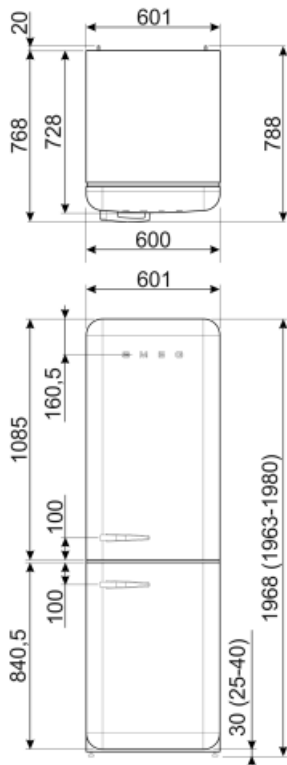

Årlig energianvändning (kWh/år)	204 kWh/a	Luftburet akustiskt buller räknat i dB(A) re 1 pW	37 dB(A) re 1 pW
Energiklass	D	Kapacitet vid strömavbrott	40 h
Utsläppsklass för luftburet akustiskt buller	C	4 stjärnor – Fryskapacitet	6 Kg/24h
Totalvolym (dm³ eller liter)	331 l	Klimatklass	SN, N, ST, T
Summan av frysfackets/frysfackens volymer	97 l	EI	80 %
Summan av lågtemperaturfackets/-ens och kylfacket/-ens volymer	234 l		

Elektrisk anslutning

Typ av kontakt	(F;E) Eurokontakt	Volt (V)	220-240 V
Anslutningseffekt	127 W	Frekvens	50/60 Hz
Ström	0.8 A	Sladdens längd	180 cm