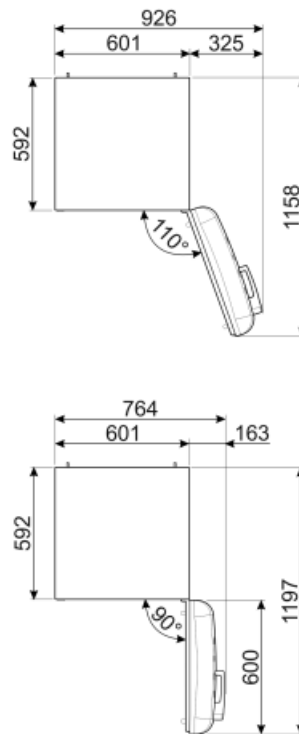

Årlig energianvändning (kWh/år)	204 kWh/a	Luftburet akustiskt buller räknat i dB(A) re 1 pW	37 dB(A) re 1 pW
Energiklass	D	Kapacitet vid strömavbrott	40 h
Utsläppsklass för luftburet akustiskt buller	C	4 stjärnor – Fryskapacitet	6 Kg/24h
Totalvolym (dm³ eller liter)	331 l	Klimatklass	SN, N, ST, T
Summan av frysfackets/frysfackens volymer	97 l	EI	80 %
Summan av lågtemperaturfackets/-ens och kylfacket/-ens volymer	234 l		

Elektrisk anslutning

Typ av kontakt	(F;E) Eurokontakt	Volt (V)	220-240 V
Anslutningseffekt	127 W	Frekvens	50/60 Hz
Ström	0.8 A	Sladdens längd	180 cm