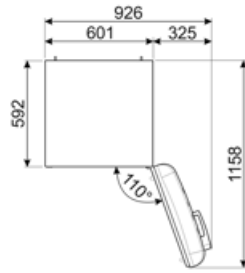

Sähköliitännät

Sähköliitäntä	127 W	Taajuus (Hz)	50/60 Hz
Virta (A)	0.8 A	Johdon pituus	180 cm
Jännite (V)	220-240 V	Sähköpistokkeen tyyppi	(F;E) Schuko

Logistiikkatiedot

Leveys (mm)	601 mm	Tuotteen leveys kun ovet ovat täysin auki	926 mm
Syvyys ilman kahvaa	728 mm	Tuotteen syvyys kahvalla	768 mm
Korkeus jaloilla	1968 mm	Tuotteen syvyys kun ovi auki 90°	1197 mm