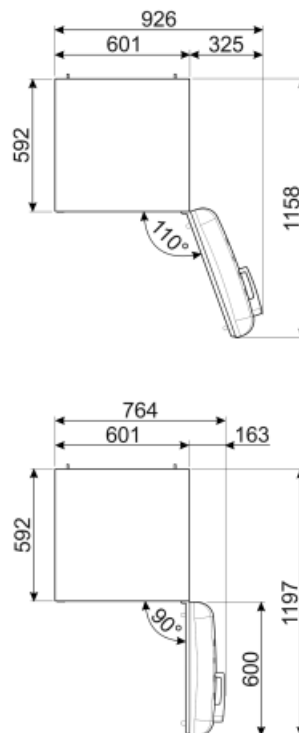

Suorituskyky / energiamerkintä - as. 2019

Vuotuinen energiankulutus	204 kWh/a	Äänitaso	37 dB(A) re 1 pW
Energialuokka	D	Kohotus aika	40 h
Äänitason luokka	C	4 tähteä - pakastuskapasiteetti	6 Kg/24h
Kokonaisnettotilavuus	331 l	Ilmastoluokitus	SN, N, ST, T
Pakastetilojen tilavuuden summa	97 l	EEl	80 %
Kylmäsäilytystilojen ja pakastamattomien tilojen tilavuuksien summa	234 l		

Sähköliitännä

Sähköpistokkeen tyyppi	(F;E) Schuko	Jännite (V)	220-240 V
Sähköliitännä	127 W	Taajuus (Hz)	50/60 Hz
Virta (A)	0.8 A	Johdon pituus	180 cm