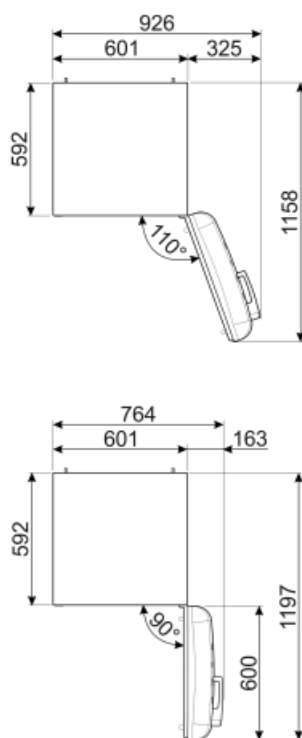

נפח נטו כולל	331 l	EEI	80 %
סכום הנפחים של התאים הקפואים	97 l		
סכום הנפחים של תאי הקירור והתאים הלא קפואים	234 l		

חיבור חשמלי

תקע	(F;E) Schuko	מתח (וולט)	220-240 V
דירוג חיבור חשמלי	127 W	תדר (Hz)	50/60 Hz
זרם	0,8 A	אורך כבל חשמל	180 cm