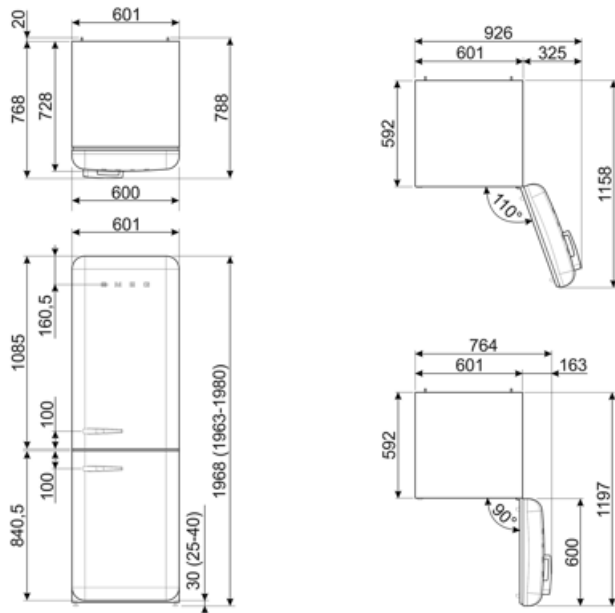

צריכת חשמל שנתית	204 kWh/a	פליטות רעש נישא באוויר	37 dB(A) re 1 pW
קטגוריית יעילות אנרגטית	D	זמן עליית טמפרטורה	40 h
קטגוריית פליטות רעש נישא באוויר	C	4 כוכבים - קיבולת הקפאה	6 kg/24h
נפח נטו כולל	331 l	קטגוריית אקלים	SN, N, ST, T
סכום הנפחים של התאים הקפואים	97 l	EI	80 %
סכום הנפחים של תאי הקירור והתאים הלא קפואים	234 l		

חיבור חשמלי

דירוג חיבור חשמלי	127 W	תדר (Hz)	50/60 Hz
זרם	0,8 A	אורך כבל חשמל	180 cm
(מתח (וולט	220-240 V	תקע	(F;E) Schuko

מידע לוגיסטי

רוחב	601 mm	רוחב המוצר עם פתיחה מרבית של הדלתות	926 mm
עומק ללא ידית	728 mm	עומק מוצר עם ידית	768 mm
גובה	1968 mm	עומק מוצר עם דלתות שנפתחות ב- 90° מעלות	1197 mm