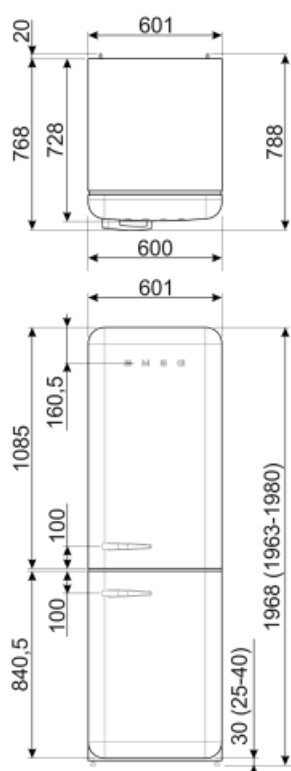

נפח נטו כולל	331 l	EEI	80 %
סכום הנפחים של התאים הקפואים	97 l		
סכום הנפחים של תאי הקירור והתאים הלא קפואים	234 l		

חיבור חשמלי

תקע	(F;E) Schuko	מתח (וולט)	220-240 V
דירוג חיבור חשמלי	127 W	תדר (Hz)	50/60 Hz
זרם	0,8 A	אורך כבל חשמל	180 cm