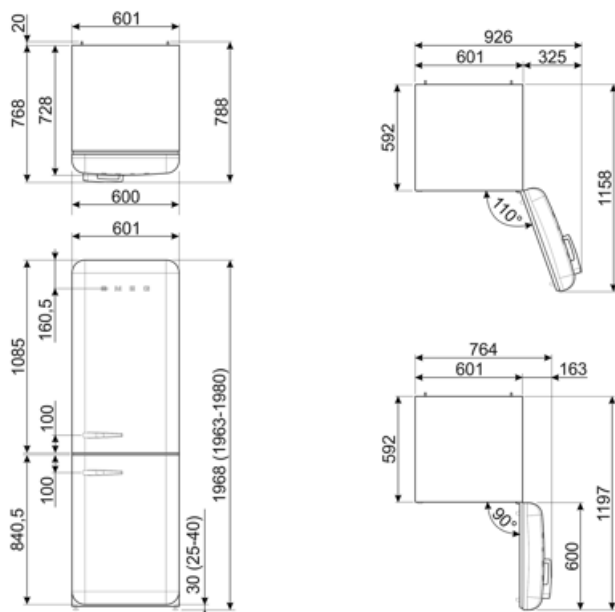

Elektrische aansluiting

Nominale aansluitwaarde	127 W	Frequentie (Hz)	50/60 Hz
Stroom (A)	0,8 A	Lengte stroomkabel	180 cm
Spanning (V)	220-240 V	Stekker	(F;E) Schuko

Logistieke informatie

Breedte product (mm)	601 mm	Product breedte met maximale deuropening	926 mm
Diepte zonder handvat en spacer	728 mm	Diepte toestel met handvat	768 mm
Maximum hoogte	1968 mm	Diepte toestel met deuren open 90°	1197 mm