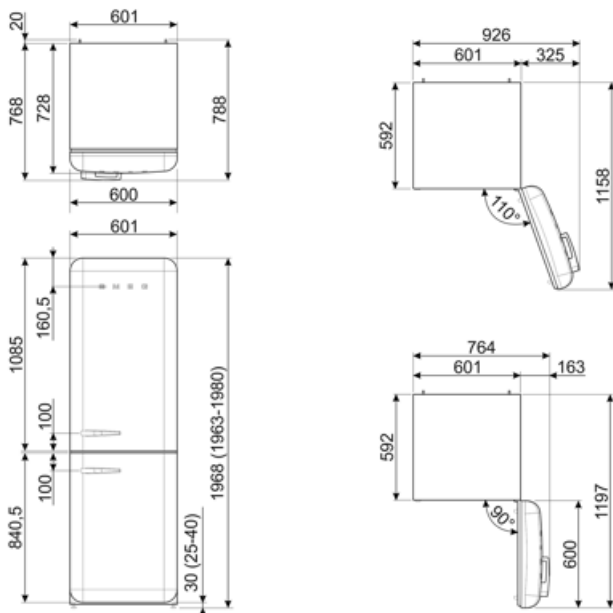

Elektrische aansluiting

Nominale aansluitwaarde	127 W	Frequentie (Hz)	50/60 Hz
Stroom (A)	0,8 A	Lengte stroomkabel	180 cm
Spanning (V)	220-240 V	Stekker	(F;E) Schuko

Logistieke informatie

Breedte product (mm)	601 mm	Product breedte met maximale deuropening	926 mm
Diepte zonder handvat en spacer	728 mm	Diepte toestel met handvat	768 mm
Maximum hoogte	1968 mm	Diepte toestel met deuren open 90°	1197 mm