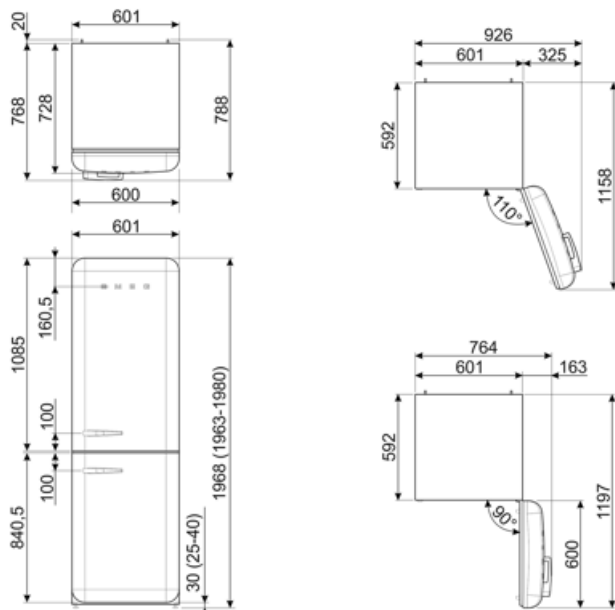

Elektrische aansluiting

Nominale aansluitwaarde	127 W	Frequentie (Hz)	50/60 Hz
Stroom (A)	0.8 A	Lengte stroomkabel	180 cm
Spanning (V)	220-240 V	Stekker	(F;E) Schuko

Logistieke informatie

Breedte product (mm)	601 mm	Product breedte met maximale deuropening	926 mm
Diepte zonder handvat en spacer	728 mm	Diepte toestel met handvat	768 mm
Maximum hoogte	1968 mm	Diepte toestel met deuren open 90°	1197 mm