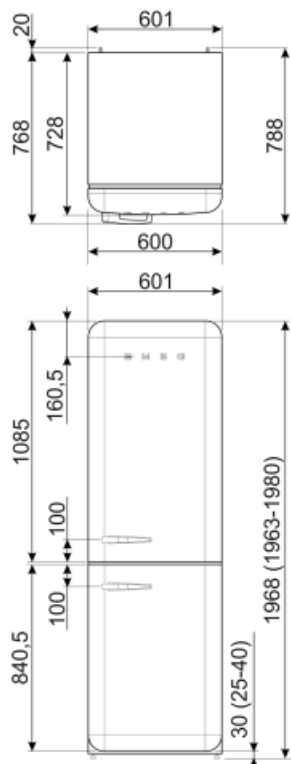

Performance / Energy Label - Reg. 2019

	Energieverbruik per jaar 204 kWh/a	Akoestische geluidsemissie	37 dB(A) re 1 pW
	Energie-efficiëntieklasse D	Conserveringsduur zonder stroom	40 h
	Geluidsniveau klasse C	4 sterren-vriescapaciteit	6 Kg/24h
	Totaal netto inhoud 331 l	Klimaatklasse	SN, N, ST, T
	Netto inhoud vriescompartiment 97 l	EEl	80 %
	Netto inhoud koelcompartiment(en) 234 l		

Elektrische aansluiting

Stekker	(F;E) Schuko	Spanning (V)	220-240 V
Aansluitwaarde	127 W	Frequentie (Hz)	50/60 Hz
Stroom (A)	0,8 A	Lengte voedingskabel	180 cm