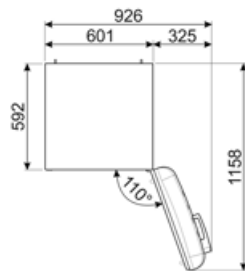

Luftburet akustiskt buller räknat i dB(A) re 1 pW	37 dB(A) re 1 pW
Kapacitet vid strömavbrott	40 h
4 stjärnor – Fryskapacitet	6 Kg/24h
Klimatklass	SN, N, ST, T
EEl	80 %

Elektrisk anslutning

Typ av kontakt	(F;E) Eurokontakt	Volt (V)	220-240 V
Anslutningseffekt	127 W	Frekvens	50/60 Hz
Ström	0,8 A	Sladdens längd	180 cm