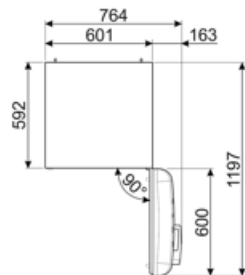

Luftburet akustiskt buller räknat i dB(A) re 1 pW	37 dB(A) re 1 pW
Kapacitet vid strömavbrott	40 h
4 stjärnor – Fryskapacitet	6 Kg/24h
Klimatklass	SN, N, ST, T
EEl	80 %

Elektrisk anslutning

Typ av kontakt	(F;E) Eurokontakt	Volt (V)	220-240 V
Anslutningseffekt	127 W	Frekvens	50/60 Hz
Ström	0,8 A	Sladdens längd	180 cm