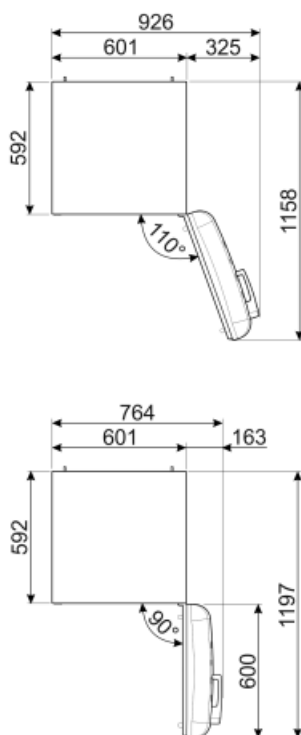

Luftburet akustiskt buller räknat i dB(A) re 1 pW	37 dB(A) re 1 pW
Kapacitet vid strömavbrott	40 h
4 stjärnor – Fryskapacitet	6 Kg/24h
Klimatklass	SN, N, ST, T
EI	80 %

Elektrisk anslutning

Typ av kontakt	(F;E) Eurokontakt	Volt (V)	220-240 V
Anslutningseffekt	127 W	Frekvens	50/60 Hz
Ström	0.8 A	Sladdens längd	180 cm