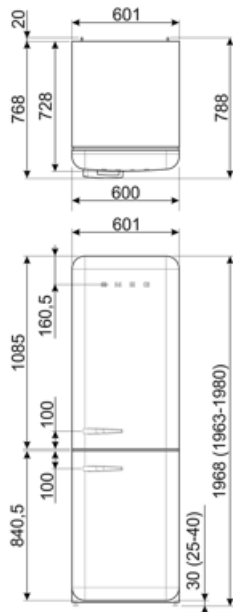

Årlig energianvändning (kWh/år)	204 kWh/a
Energiklass	D
Utsläppsklass för luftburet akustiskt buller	C
Totalvolym (dm³ eller liter)	331 l
Summan av frysfackets/frysfackens volymer	97 l
Summan av lågtemperaturfackets/-ens och kylfacket/-ens volymer	234 l

Luftburet akustiskt buller räknat i dB(A) re 1 pW	37 dB(A) re 1 pW
Kapacitet vid strömavbrott	40 h
4 stjärnor – Fryskapacitet	6 Kg/24h
Klimatklass	SN, N, ST, T
EEl	80 %

Elektrisk anslutning

Typ av kontakt	(F;E) Eurokontakt	Volt (V)	220-240 V
Anslutningseffekt	127 W	Frekvens	50/60 Hz
Ström	0,8 A	Sladdens längd	180 cm