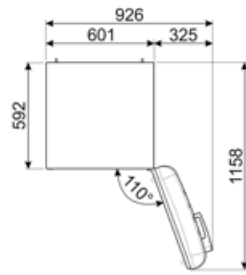

Collegamento Elettrico

Dati nominali di collegamento elettrico	127 W	Frequenza (Hz)	50/60 Hz
Corrente	0.8 A	Lunghezza cavo di alimentazione	180 cm
Tensione (V)	220-240 V	Spina	(F;E) Schuko

Informazioni Logistiche

Larghezza	601 mm	Larghezza del prodotto con porte aperte oltre 90°	926 mm
Profondità del prodotto senza maniglia	728 mm	Profondità del prodotto con maniglia	768 mm
Altezza	1968 mm	Profondità del prodotto con porta aperta a 90°	1197 mm