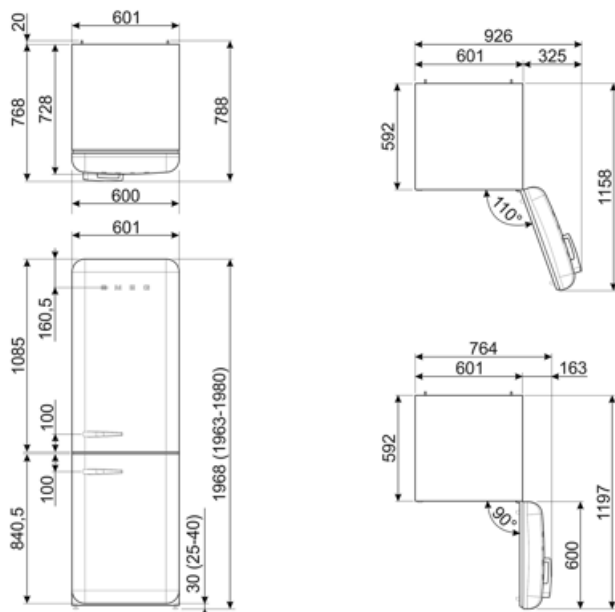

## Logistieke informatie

Breedte product	601 mm	Productbreedte met deuren maximaal geopend	926 mm
Diepte product	728 mm	Productdiepte met handgreep	768 mm
Hoogte product	1968 mm	Productdiepte met deuren op 90° geopend	1197 mm