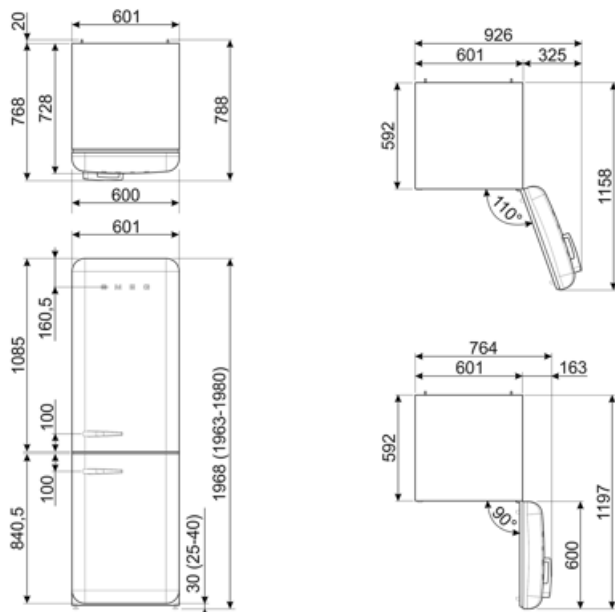

Szerokość	601 mm	Szerokość produktu z maksymalnie otwartymi drzwiami	926 mm
Głębokość bez uchwytu	728 mm	Głębokość z uchwytem	768 mm
Wysokość	1968 mm	Głębokość przy otwartych drzwiach pod kątem 90°	1197 mm