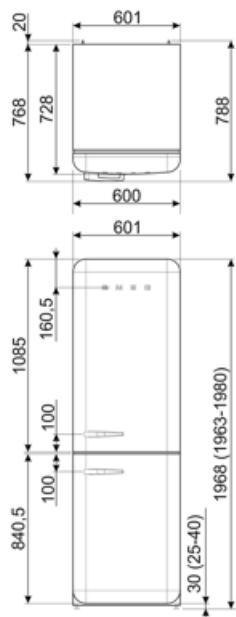

FAB32RSV6

Семейство продуктов	Холодильник
Установка	Отдельностоящий
Категория	Комбинированный, морозильная камера внизу
Рекомендуемая ширина	До 60 см
Рекомендуемая высота	160 - 200 см
Полный «Без инея» (система No-Frost)	Полный
Тип охлаждения	Полный «Без инея» (система No-Frost) - 2 контура охлаждения
Разморозка	Автоматическая
Тип петель (шарнира)	Стандартный
Дверной упор	Справа
Международный артикул (EAN-код)	8017709356767

Производительность / Энергопотребление - НОВЫЙ регламент

			
Годовое энергопотребление	158 кВт/год	Эмиссия воздушного акустического шума	35 дБ(A) re 1пВт
Класс энергоэффективности	C	Поддержание температуры при отключении энергии	24 ч
Класс эмиссии воздушного акустического шума	B	4* - Мощность замораживания	6 кг/сутки
Полный объем	331 л	Климатический класс	SN, N, ST, T
Сумма объемов морозильников	97 л	EEI	64 %
Сумма объемов холодильного отделения и незамерзающего отделения	234 л		

Электрическое подключение

Номинальная мощность	127 Вт	Частота тока	50/60 Гц
Сила тока	0,8 А	Длина электрического кабеля	180 см
Напряжение	220-240 В	Тип электрической вилки	Европейская вилка для переменного тока

Логистическая информация

Ширина изделия (мм)	601 мм	Ширина с дверцей, открытой на 90° (мм)	926 мм
Глубина без ручек	728 мм	Глубина с ручкой	768 мм
Высота изделия	1968 мм	Глубина с дверцей, открытой на 90°	1197 мм