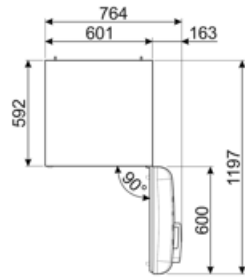

Логистическая информация

Ширина изделия (мм)	601 мм	Ширина с дверцей, открытой на 90° (мм)	926 мм
Глубина без ручек	728 мм	Глубина с ручкой	768 мм
Высота изделия	1968 мм	Глубина с дверцей, открытой на 90°	1197 мм