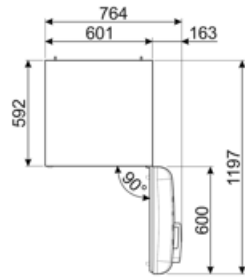

## Электрическое подключение

Номинальная мощность	127 Вт	Частота тока	50/60 Гц
Сила тока	0,8 А	Длина электрического кабеля	180 см
Напряжение	220-240 В	Тип электрической вилки	Европейская вилка для переменного тока

## Логистическая информация

Ширина изделия (мм)	601 мм	Ширина с дверцей, открытой на 90° (мм)	926 мм
Глубина без ручек	728 мм	Глубина с ручкой	768 мм
Высота изделия	1968 мм	Глубина с дверцей, открытой на 90°	1197 мм