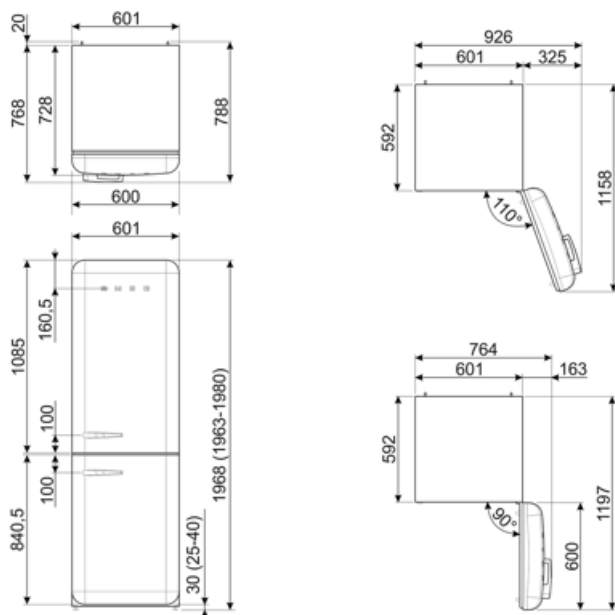

Logistisk information

| | | | |
|--------------------------|---------|--------------------------------------|---------|
| Bredd (mm) | 601 mm | Bredd med maximal dörröppning | 926 mm |
| Djup utan handtag | 728 mm | Djup med handtag | 768 mm |
| Höjd | 1968 mm | Djup med dörr öppen 90° | 1197 mm |