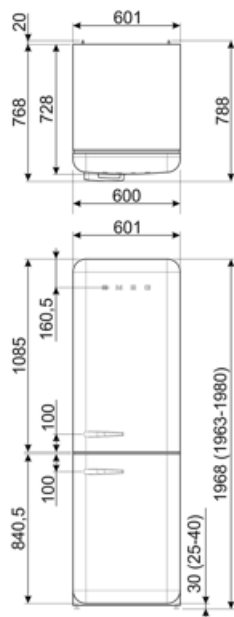

Електричне підключення

Номинальная мощность	127 Вт	Частота струму (Гц)	50/60 Гц
Сила струму (А)	0.8 А	Довжина електричного кабелю	180 см
Напряга (В)	220-240 В	Тип електричної вилки	Европейская вилка для переменного тока

Логістична інформація

Ширина	601 мм	Ширина с дверцей, открытой на 90° (мм)	926 мм
Глубина без ручок	728 мм	Глубина з ручками	768 мм
Висота	1968 мм	Глубина з дверцятами, відкритими на 90°	1197 мм

Alternative products