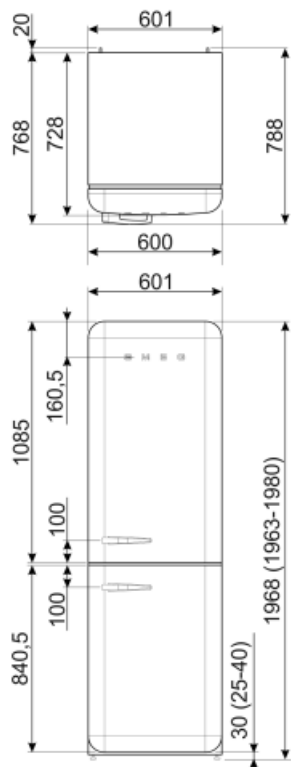

Luftbåren akustisk støjemissionsklasse	C	4 stjernet - Frysekapacitet	6 Kg/24h
Samlet nettovolumen	331 l	Klimaklasse	SN, N, ST, T
Summen af mængderne af de frosne rum	97 l	EEl	80 %
Summen af mængderne i kølerummet (ne) og det (de) frosne rum	234 l		

Elektrisk tilslutning

Stik	(F;E) Schuko	Spænding (V)	220-240 V
Elektrisk klassificering	127 W	Frekvens (Hz)	50/60 Hz
Nuværende	0,8 A	Kabellængde	180 cm