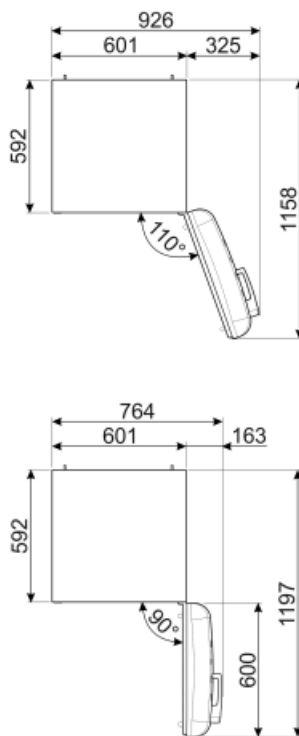

Luftbåren akustisk støjemissionsklasse	C	4 stjernet - Frysekapacitet	6 Kg/24h
Samlet nettovolumen	331 l	Klimaklasse	SN, N, ST, T
Summen af mængderne af de frosne rum	97 l	EEl	80 %
Summen af mængderne i kølerummet (ne) og det (de) frosne rum	234 l		

Elektrisk tilslutning

Stik	(F;E) Schuko	Spænding (V)	220-240 V
Elektrisk klassificering	127 W	Frekvens (Hz)	50/60 Hz
Nuværende	0,8 A	Kabellængde	180 cm