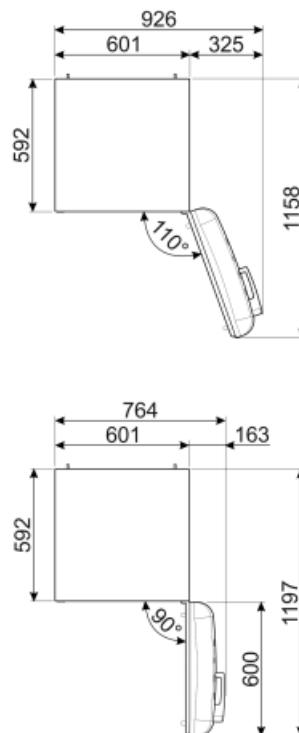

Suorituskyky / energiamerkintä - as. 2019

Vuotuinen energiankulutus	204 kWh/a	Äänitaso	37 dB(A) re 1 pW
Energialuokka	D	Kohotus aika	40 h
Äänitason luokka	C	4 tähteä - pakastuskapasiteetti	6 Kg/24h
Kokonaisnettotilavuus	331 l	Ilmastoluokitus	SN, N, ST, T
Pakastetilojen tilavuuden summa	97 l	EEl	80 %
Kylmäsäilytystilojen ja pakastamattomien tilojen tilavuuksien summa	234 l		

Sähköliitännä

Sähköpistokkeen tyyppi	(F;E) Schuko	Jännite (V)	220-240 V
Sähköliitännä	127 W	Taajuus (Hz)	50/60 Hz
Virta (A)	0,8 A	Johdon pituus	180 cm