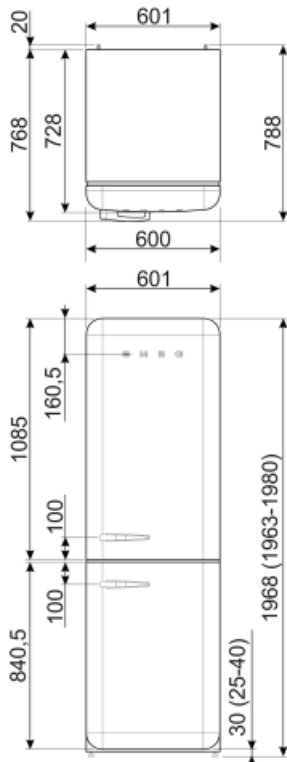

Suorituskyky / energiamerkintä - as. 2019

Vuotuinen energiankulutus	204 kWh/a	Äänitaso	37 dB(A) re 1 pW
Energialuokka	D	Kohotus aika	40 h
Äänitason luokka	C	4 tähteä - pakastuskapasiteetti	6 Kg/24h
Kokonaisnettotilavuus	331 l	Ilmastoluokitus	SN, N, ST, T
Pakastetilojen tilavuuden summa	97 l	EEl	80 %
Kylmäsäilytystilojen ja pakastamattomien tilojen tilavuuksien summa	234 l		

Sähköliitännä

Sähköpistokkeen tyyppi	(F;E) Schuko	Jännite (V)	220-240 V
Sähköliitännä	127 W	Taajuus (Hz)	50/60 Hz
Virta (A)	0,8 A	Johdon pituus	180 cm