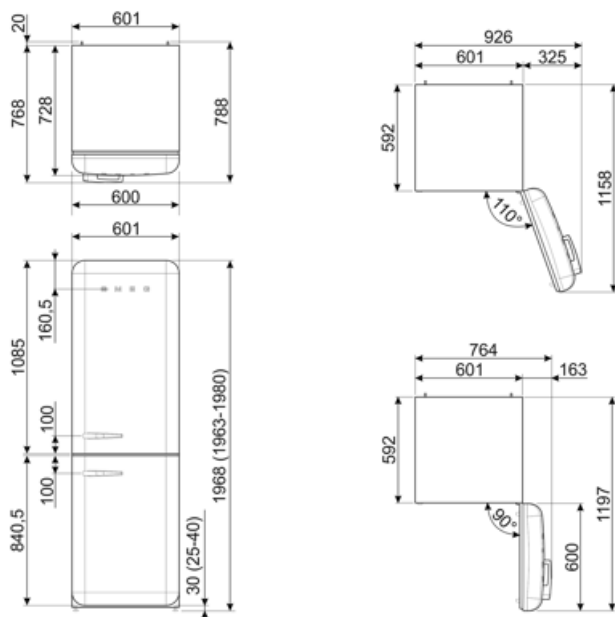

נפח נטו כולל	331 l	EEl	80 %
סכום הנפחים של התאים הקפואים	97 l		
סכום הנפחים של תאי הקירור והתאים הלא קפואים	234 l		

חיבור חשמלי

תקע	(F;E) Schuko	מתח (וולט)	220-240 V
דירוג חיבור חשמלי	127 W	תדר (Hz)	50/60 Hz
זרם	0,8 A	אורך כבל חשמל	180 cm