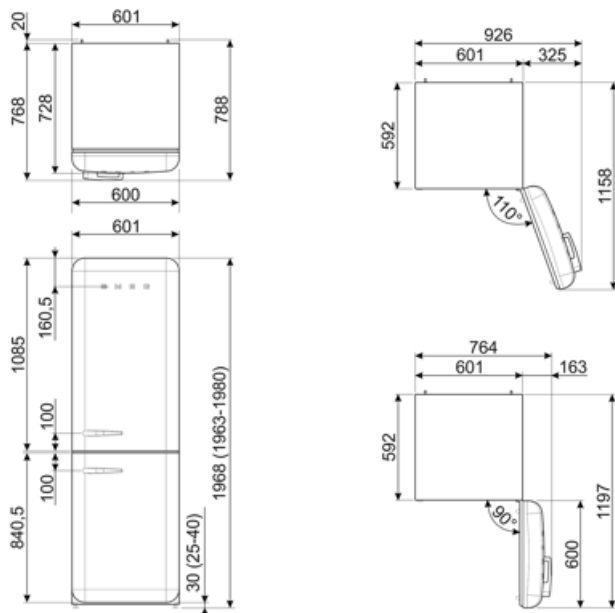

צריכת חשמל שנתית	204 kWh/a	פליטות רעש נישא באוויר	37 dB(A) re 1 pW
קטגוריית יעילות אנרגטית	D	זמן עליית טמפרטורה	40 h
קטגוריית פליטות רעש נישא באוויר	C	4 כוכבים - קיבולת הקפאה	6 kg/24h
נפח נטו כולל	331 l	קטגוריית אקלים	SN, N, ST, T
סכום הנפחים של התאים הקפואים	97 l	EI	80 %
סכום הנפחים של תאי הקירור והתאים הלא קפואים	234 l		

חיבור חשמלי

דירוג חיבור חשמלי	127 W	תדר (Hz)	50/60 Hz
זרם	0,8 A	אורך כבל חשמל	180 cm
(מתח (וולט	220-240 V	תקע	(F;E) Schuko

מידע לוגיסטי

רוחב	601 mm	רוחב המוצר עם פתיחה מרבית של הדלתות	926 mm
עומק ללא ידית	728 mm	עומק מוצר עם ידית	768 mm
גובה	1968 mm	עומק מוצר עם דלתות שנפתחות ב-90° מעלות	1197 mm