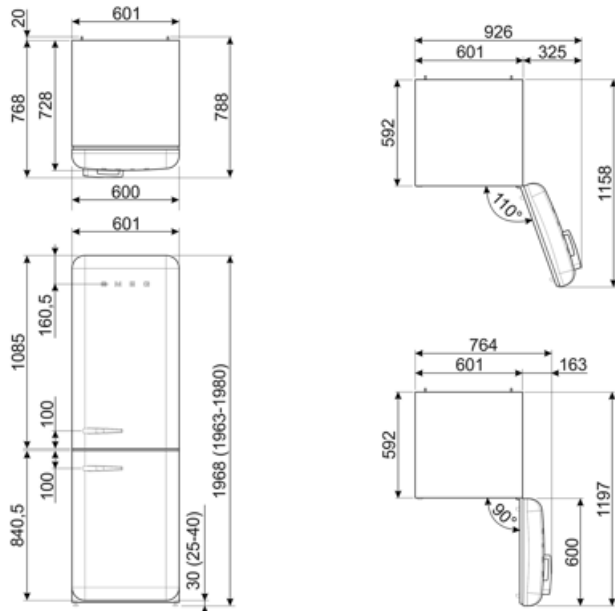

חיבור חשמלי

דירוג חיבור חשמלי	127 W	תדר (Hz)	50/60 Hz
זרם	0,8 A	אורך כבל חשמל	180 cm
(מתח (וולט	220-240 V	תקע	(F;E) Schuko

מידע לוגיסטי

רוחב	601 mm	רוחב המוצר עם פתיחה מרבית של הדלתות	926 mm
עומק ללא ידית	728 mm	עומק מוצר עם ידית	768 mm
גובה	1968 mm	עומק מוצר עם דלתות שנפתחות ב-90° מעלות	1197 mm