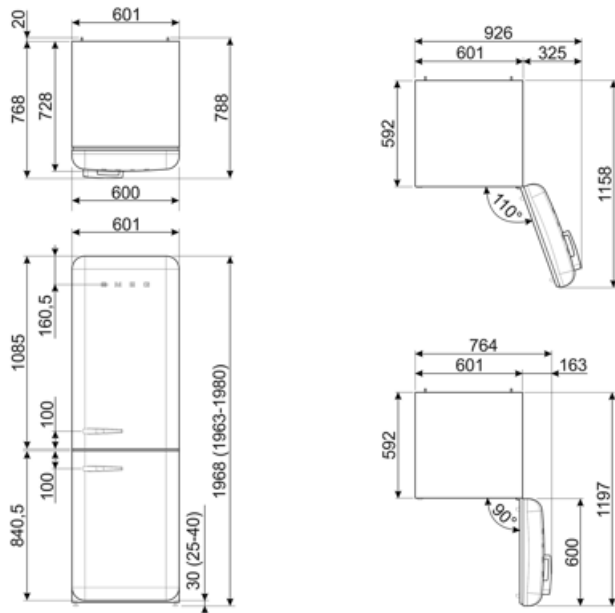

## תווית חשמל / ביצועים – שנת 2019

צריכת חשמל שנתית	204 kWh/a	פליטות רעש נישא באוויר	37 dB(A) re 1 pW
קטגוריית יעילות אנרגטית	D	זמן עליית טמפרטורה	40 h
קטגוריית פליטות רעש נישא באוויר	C	4 כוכבים - קיבולת הקפאה	6 kg/24h
נפח נטו כולל	331 l	קטגוריית אקלים	SN, N, ST, T
סכום הנפחים של התאים הקפואים	97 l	EI	80 %
סכום הנפחים של תאי הקירור והתאים הלא קפואים	234 l		

## חיבור חשמלי

דירוג חיבור חשמלי	127 W	תדר (Hz)	50/60 Hz
זרם	0,8 A	אורך כבל חשמל	180 cm
(מתח (וולט	220-240 V	תקע	(F;E) Schuko

## מידע לוגיסטי

רוחב	601 mm	רוחב המוצר עם פתיחה מרבית של הדלתות	926 mm
עומק ללא ידית	728 mm	עומק מוצר עם ידית	768 mm
גובה	1968 mm	עומק מוצר עם דלתות שנפתחות ב-90° מעלות	1197 mm