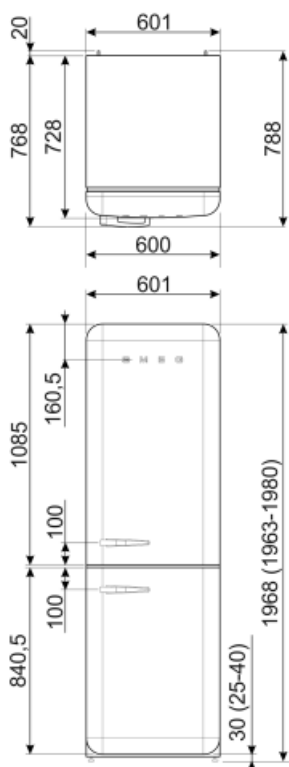

Éves energiafogyasztás	204 kWh/a	Levegőben terjedő akusztikus zajkibocsátás	37 dB(A) re 1 pW
Energiahatékonysági osztály	D	Hőmérséklet-emelkedés ideje	40 h
Levegőben terjedő akusztikus zajkibocsátási osztály	C	4 csillag – Fagyasztási kapacitás	6 Kg/24h
Teljes nettó volumen	331 l	Klímaosztály	SN, N, ST, T
A fagyasztott tér(terek) térfogatának összege	97 l	EI	80 %
A hűtőtér(terek) és a nem fagyasztott tér(terek) térfogatának összege	234 l		

Elektromos csatlakozás

Dugó	(F;E) Schuko	Feszültség (V)	220-240 V
Elektromos csatlakozás névleges értéke	127 W	Frekvencia (Hz)	50/60 Hz
Jelenlegi	0,8 A	Tápkábel hossza	180 cm