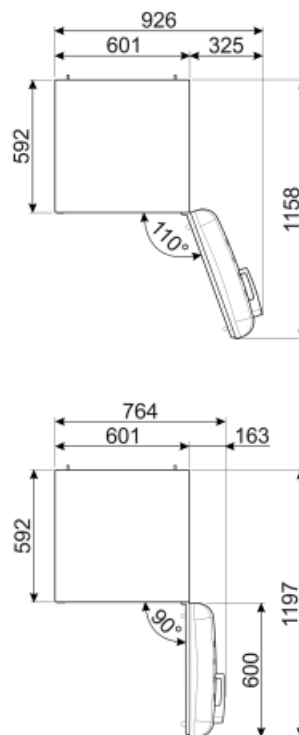

Prestaties/Energie label - Reg. 2019

	Annual energy consumption	204 kWh/jaar	Geluidsniveau	37 dB(A) re 1pW
	Energie-efficiëntieklasse	D	Conserveringsduur zonder stroom	40 h
	Emissieklasse voor akoestisch luchtgeluid	C	4 star - Freezing capacity	6 Kg/24h
	Totaal netto volume	331 l	Klimaatklasse	SN, N, ST, T
	Netto inhoud vriesgedeelte	97 l	EEL	80 %
	Netto inhoud koelgedeeltes	234 l		

Elektrische aansluiting

Stekker	(F;E) Schuko	Spanning (V)	220-240 V
Nominale aansluitwaarde	127 W	Frequentie (Hz)	50/60 Hz
Stroom (A)	0.8 A	Lengte stroomkabel	180 cm