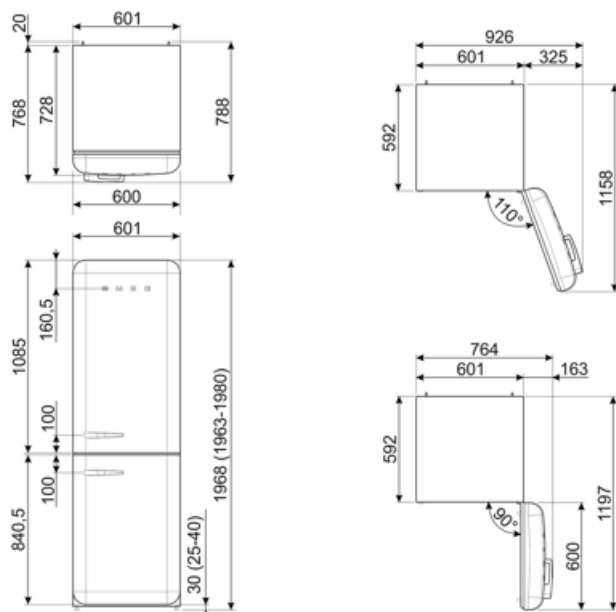

## Elektrische aansluiting

<b>Nominale aansluitwaarde</b>	127 W	<b>Frequentie (Hz)</b>	50/60 Hz
<b>Stroom (A)</b>	0,8 A	<b>Lengte stroomkabel</b>	180 cm
<b>Spanning (V)</b>	220-240 V	<b>Stekker</b>	(F;E) Schuko

## Logistieke informatie

<b>Breedte product (mm)</b>	601 mm	<b>Product breedte met maximale deuropening</b>	926 mm
<b>Diepte zonder handvat en spacer</b>	728 mm	<b>Diepte toestel met handvat</b>	768 mm
<b>Maximum hoogte</b>	1968 mm	<b>Diepte toestel met deuren open 90°</b>	1197 mm