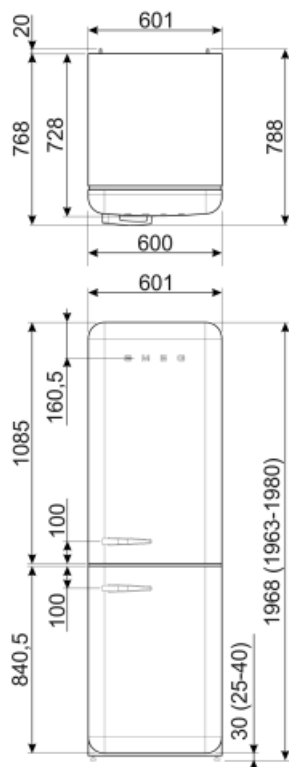

Prestaties/Energie label - Reg. 2019

	Annual energy consumption	204 kWh/jaar	Geluidsniveau	37 dB(A) re 1pW
	Energie-efficiëntieklasse	D	Conserveringsduur zonder stroom	40 h
	Emissieklasse voor akoestisch luchtgeluid	C	4 star - Freezing capacity	6 Kg/24h
	Totaal netto volume	331 l	Klimaatklasse	SN, N, ST, T
	Netto inhoud vriesgedeelte	97 l	EEL	80 %
	Netto inhoud koelgedeeltes	234 l		

Elektrische aansluiting

Stekker	(F;E) Schuko	Spanning (V)	220-240 V
Nominale aansluitwaarde	127 W	Frequentie (Hz)	50/60 Hz
Stroom (A)	0.8 A	Lengte stroomkabel	180 cm