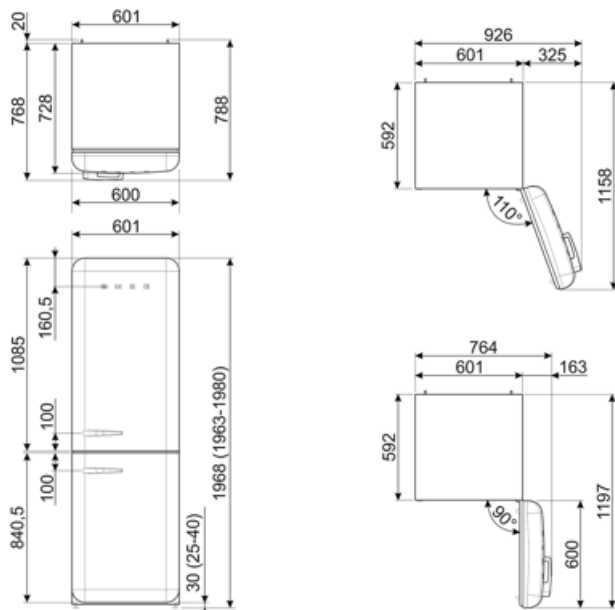

## Elektrische aansluiting

<b>Nominale aansluitwaarde</b>	127 W	<b>Frequentie (Hz)</b>	50/60 Hz
<b>Stroom (A)</b>	0,8 A	<b>Lengte stroomkabel</b>	180 cm
<b>Spanning (V)</b>	220-240 V	<b>Stekker</b>	(F;E) Schuko

## Logistieke informatie

<b>Breedte product (mm)</b>	601 mm	<b>Product breedte met maximale deuropening</b>	926 mm
<b>Diepte zonder handvat en spacer</b>	728 mm	<b>Diepte toestel met handvat</b>	768 mm
<b>Maximum hoogte</b>	1968 mm	<b>Diepte toestel met deuren open 90°</b>	1197 mm