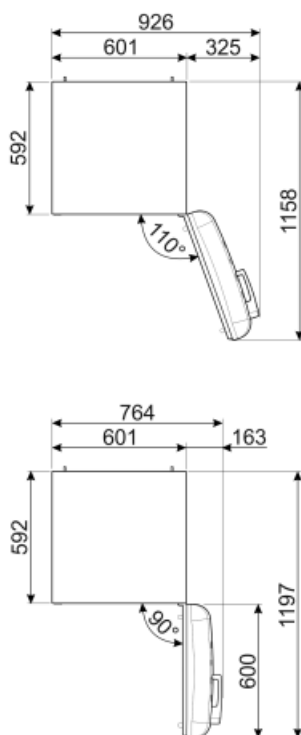

Elektrische aansluiting

Stekker	(F;E) Schuko	Spanning (V)	220-240 V
Aansluitwaarde	127 W	Frequentie (Hz)	50/60 Hz
Stroom (A)	0,8 A	Lengte voedingskabel	180 cm

Alternative products

FAB32LRD5

Positie scharnier: Links
Rood