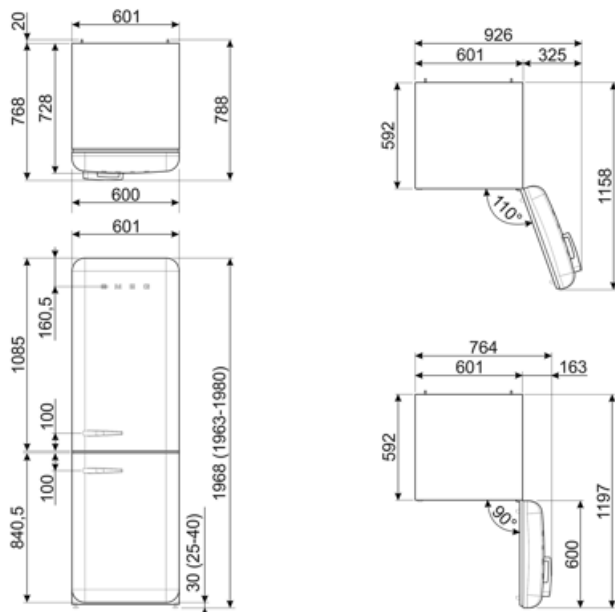

Тип компресора	Інвертор
Кількість холодоагенту (г)	60 г
Піноутворювач	Циклопентан

Енергоефективність

Годовое энергопотребление	204 кВт/год	Рівень шуму при викиді повітря	37 дБ(А) re 1пВт
Клас енергоефективності	D	Збереження температури при відключенні енергії	40 ч
Класс эмиссии воздушного акустического шума	C	4* - Мощность замораживания	6 кг/сутки
Полный объем	331 л	Кліматичний клас	SN, N, ST, T
Сумма объемов морозильников	97 л	EEI	80 %
Сумма объемов холодильного отделения и незамерзающего отделения	234 л		

Електричне підключення

Тип електричної вилки	(F;E) Schuko	Напруга (В)	220-240 В
Номинальна потужність	127 Вт	Частота струму (Гц)	50/60 Гц
Сила струму (А)	0,8 А	Довжина електричного кабелю	180 см