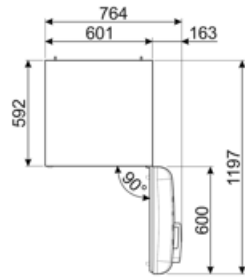

## Logistické informace

Šířka	601 mm	Šířka výrobku s maximálním otevřením dvířek	926 mm
Hloubka bez rukojeti	728 mm	Hloubka výrobku s rukojetí	768 mm
Výška	1968 mm	Hloubka výrobku s otevřenými dvířky 90°	1197 mm