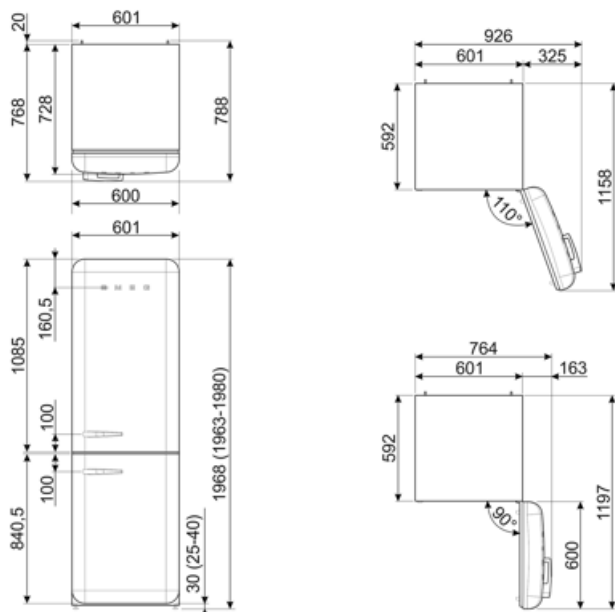

## Logistiikkatiedot

Leveys (mm)	601 mm	Tuotteen leveys kun ovet ovat täysin auki	926 mm
Syvyys ilman kahvaa	728 mm	Tuotteen syvyys kahvalla	768 mm
Korkeus jaloilla	1968 mm	Tuotteen syvyys kun ovi auki 90°	1197 mm