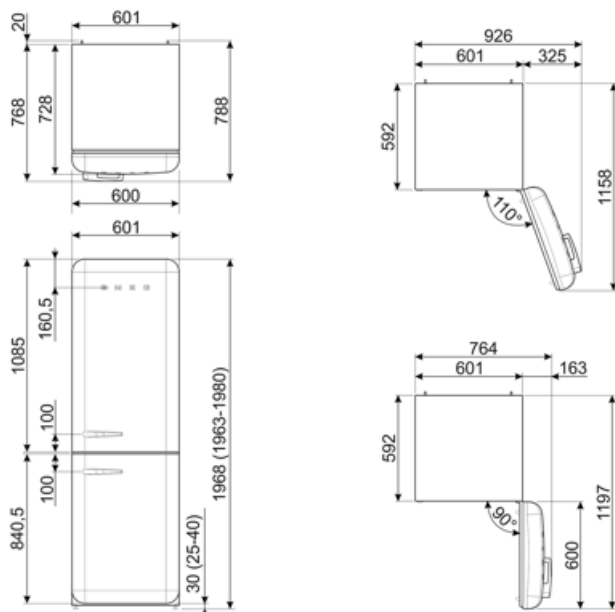

Elektrische aansluiting

Nominale aansluitwaarde	127 W	Frequentie (Hz)	50/60 Hz
Stroom (A)	0.8 A	Lengte stroomkabel	180 cm
Spanning (V)	220-240 V	Stekker	(F;E) Schuko

Logistieke informatie

Breedte product (mm)	601 mm	Product breedte met maximale deuropening	926 mm
Diepte zonder handvat en spacer	728 mm	Diepte toestel met handvat	768 mm
Maximum hoogte	1968 mm	Diepte toestel met deuren open 90°	1197 mm