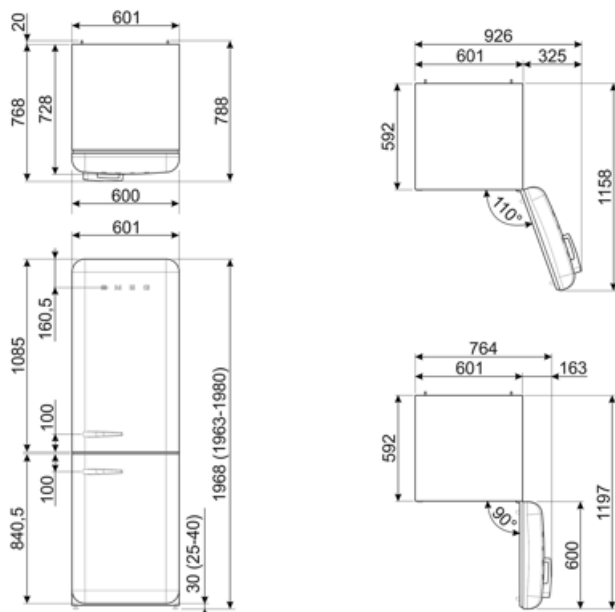

Elektrische aansluiting

Nominale aansluitwaarde	127 W	Frequentie (Hz)	50/60 Hz
Stroom (A)	0,8 A	Lengte stroomkabel	180 cm
Spanning (V)	220-240 V	Stekker	(F;E) Schuko

Logistieke informatie

Breedte product (mm)	601 mm	Product breedte met maximale deuropening	926 mm
Diepte zonder handvat en spacer	728 mm	Diepte toestel met handvat	768 mm
Maximum hoogte	1968 mm	Diepte toestel met deuren open 90°	1197 mm