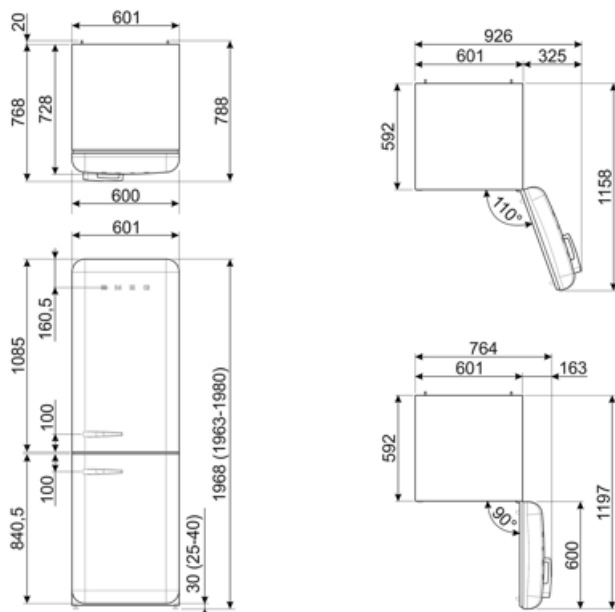

## Elektrische aansluiting

<b>Aansluitwaarde</b>	127 W	<b>Frequentie (Hz)</b>	50/60 Hz
<b>Stroom (A)</b>	0,8 A	<b>Lengte voedingskabel</b>	180 cm
<b>Spanning (V)</b>	220-240 V	<b>Stekker</b>	(F;E) Schuko

## Logistieke informatie

<b>Breedte product</b>	601 mm	<b>Productbreedte met deuren maximaal geopend</b>	926 mm
<b>Diepte product</b>	728 mm	<b>Productdiepte met handgreep</b>	768 mm
<b>Hoogte product</b>	1968 mm	<b>Productdiepte met deuren op 90° geopend</b>	1197 mm