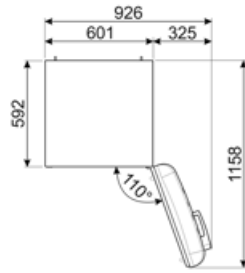

Электрическое подключение

Номинальная мощность	127 Вт	Частота тока	50/60 Гц
Сила тока	0,8 А	Длина электрического кабеля	180 см
Напряжение	220-240 В	Тип электрической вилки	Европейская вилка для переменного тока

Логистическая информация

Ширина изделия (мм)	601 мм	Ширина с дверцей, открытой на 90° (мм)	926 мм
Глубина без ручек	728 мм	Глубина с ручкой	768 мм
Высота изделия	1968 мм	Глубина с дверцей, открытой на 90°	1197 мм