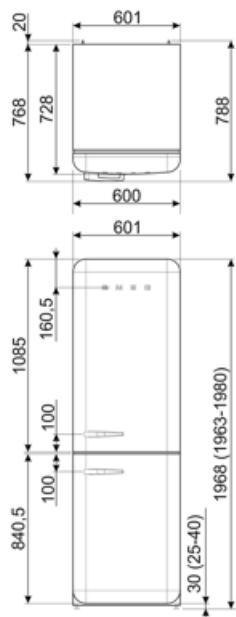

FAB32RWH6

Семейство продуктов	Холодильник
Установка	Отдельностоящий
Категория	Комбинированный, морозильная камера внизу
Рекомендуемая ширина	До 60 см
Рекомендуемая высота	160 - 200 см
Полный «Без инея» (система No-Frost)	Полный
Тип охлаждения	Полный «Без инея» (система No-Frost) - 2 контура охлаждения
Разморозка	Автоматическая
Тип петель (шарнира)	Стандартный
Дверной упор	Справа
Международный артикул (EAN-код)	8017709350185

Производительность / Энергопотребление - НОВЫЙ регламент

 Годовое энергопотребление	158 кВт/год	Эмиссия воздушного акустического шума	35 дБ(A) re 1пВт
Класс энергоэффективности	C	Поддержание температуры при отключении энергии	24 ч
Класс эмиссии воздушного акустического шума	B	4* - Мощность замораживания	6 кг/сутки
Полный объем	331 л	Климатический класс	SN, N, ST, T
Сумма объемов морозильников	97 л	EEI	64 %
Сумма объемов холодильного отделения и незамерзающего отделения	234 л		

Электрическое подключение

Номинальная мощность	127 Вт	Частота тока	50/60 Гц
Сила тока	0,8 А	Длина электрического кабеля	180 см
Напряжение	220-240 В	Тип электрической вилки	Европейская вилка для переменного тока

Логистическая информация

Ширина изделия (мм)	601 мм	Ширина с дверцей, открытой на 90° (мм)	926 мм
Глубина без ручек	728 мм	Глубина с ручкой	768 мм
Высота изделия	1968 мм	Глубина с дверцей, открытой на 90°	1197 мм