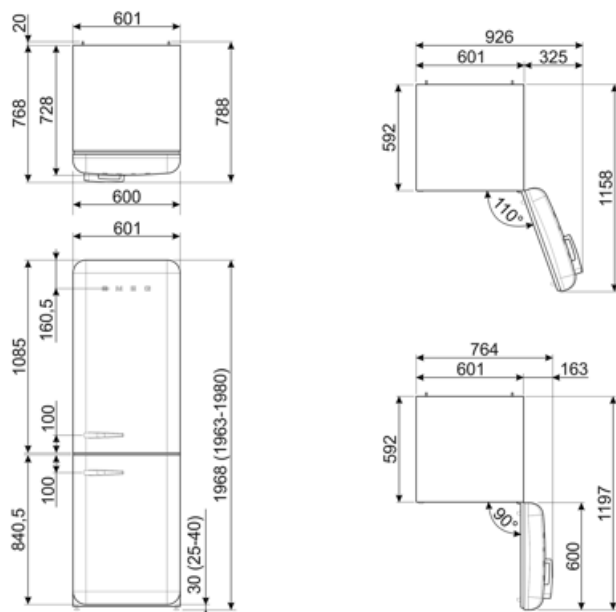

## Logistisk information

<b>Bredd (mm)</b>	601 mm	<b>Bredd med maximal dörröppning</b>	926 mm
<b>Djup utan handtag</b>	728 mm	<b>Djup med handtag</b>	768 mm
<b>Höjd</b>	1968 mm	<b>Djup med dörr öppen 90°</b>	1197 mm