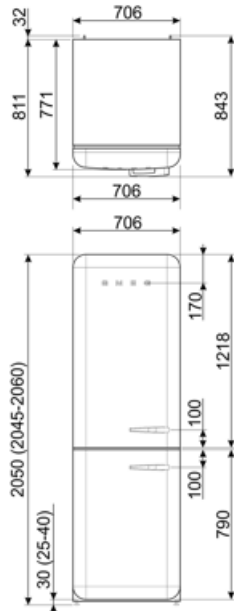

Energialuokka	D	4 tähteä - pakastuskapasiteetti	8 kg/24h
Äänitason luokka	C	Ilmastoluokitus	SN, N, ST, T
Kokonaisnettotilavuus	481 l	EEl	80 %
Pakastetilojen tilavuuden summa	137 l		
Kylmäsäilytystilojen ja pakastamattomien tilojen tilavuuksien summa	344 l		

Sähköliitännä

Sähköliitännä	127 W	Taajuus (Hz)	50/60 Hz
Virta (A)	1,1 A	Johdon pituus	180 cm
Jännite (V)	220-240 V	Sähköpistokkeen tyyppi	(F;E) Schuko

Logistiikkatiedot

Leveys (mm)	706 mm	Tuotteen syvyys kahvalla	811 mm
Syvyys ilman kahvaa	771 mm	Tuotteen syvyys kun ovi auki 90°	1340 mm
Korkeus jaloilla	2050 mm	Tilanjakajan syvyys	32 mm
Tuotteen leveys kun ovet ovat täysin auki	1070 mm