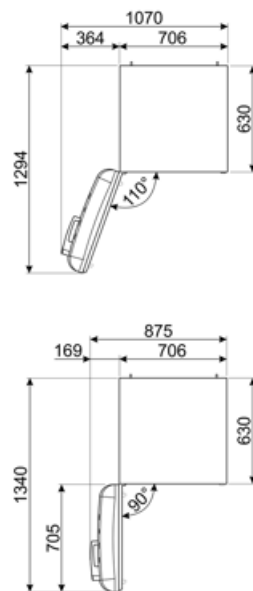

Energialuokka	D	4 tähteä - pakastuskapasiteetti	8 kg/24h
Äänitason luokka	C	Ilmastoluokitus	SN, N, ST, T
Kokonaisnettotilavuus	481 l	EEl	80 %
Pakastetilojen tilavuuden summa	137 l		
Kylmäsäilytystilojen ja pakastamattomien tilojen tilavuuksien summa	344 l		

Sähköliitännä

Sähköliitännä	127 W	Taajuus (Hz)	50/60 Hz
Virta (A)	1,1 A	Johdon pituus	180 cm
Jännite (V)	220-240 V	Sähköpistokkeen tyyppi	(F;E) Schuko

Logistiikkatiedot

Leveys (mm)	706 mm	Tuotteen syvyys kahvalla	811 mm
Syvyys ilman kahvaa	771 mm	Tuotteen syvyys kun ovi auki 90°	1340 mm
Korkeus jaloilla	2050 mm	Tilanjakajan syvyys	32 mm
Tuotteen leveys kun ovet ovat täysin auki	1070 mm