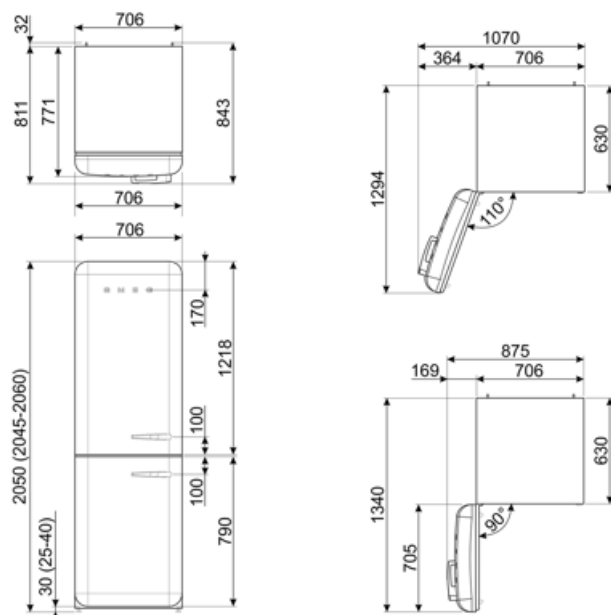

## Logistické informácie

<b>Šírka</b>	706 mm	<b>Hĺbka rozbaleného výrobku s rukoväťou</b>	811 mm
<b>Hĺbka bez rukoväti</b>	771 mm	<b>Hĺbka výrobku s dvierkami otvorenými na 90°</b>	1340 mm
<b>Výška</b>	2050 mm	<b>Hĺbka rozpery</b>	32 mm
<b>Šírka výrobku s dvierkami otvorenými na maximum</b>	1070 mm		