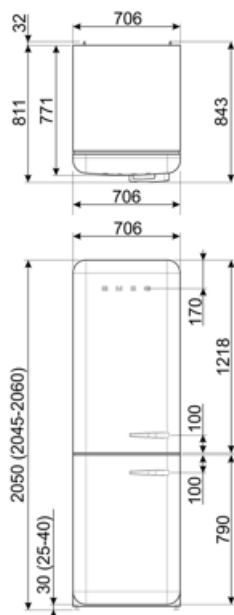

Energetický štítok – reg. 2019

 Ročná spotreba energie	230 kWh/a	Akustické hlukové emisie vo vzduchu	37 dB(A) re 1 pW
		Čas stúpania teploty	14 h

Trieda energetickej účinnosti	D	4 hviezdičky – mraziaca kapacita	8 kg/24h
Trieda akustických hlukových emisií vo vzduchu	C	Trieda klimatizácie EEI	SN, N, ST, T 80 %
Celkový čistý objem	481 l		
Súčet objemov mraziacej priehradky (iek)	137 l		
Súčet objemov chladiacej priehradky (iek) a rozmrazovacej priehradky (iek)	344 l		

Elektrické pripojenie

Hodnotenie elektrického pripojenia	127 W	Frekvencia (Hz)	50/60 Hz
Prúd	1.1 A	Dĺžka napájacieho kábla	180 cm
Napätie (V)	220-240 V	Zátka	(F;E) Schuko

Logistické informácie

Šírka	706 mm	Hĺbka rozbaleného výrobku s rukoväťou	811 mm
Hĺbka bez rukoväti	771 mm	Hĺbka výrobku s dvierkami otvorenými na 90°	1340 mm
Výška	2050 mm	Hĺbka rozpery	32 mm
Šírka výrobku s dvierkami otvorenými na maximum	1070 mm		