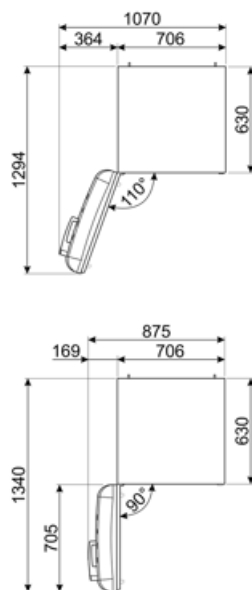

Energetický štítok – reg. 2019

 Ročná spotreba energie	230 kWh/a	Akustické hlukové emisie vo vzduchu	37 dB(A) re 1 pW
		Čas stúpania teploty	14 h

Trieda energetickej účinnosti	D	4 hviezdičky – mraziaca kapacita	8 kg/24h
Trieda akustických hlukových emisií vo vzduchu	C	Trieda klimatizácie EEI	SN, N, ST, T 80 %
Celkový čistý objem	481 l		
Súčet objemov mraziacej priehradky (iek)	137 l		
Súčet objemov chladiacej priehradky (iek) a rozmrazovacej priehradky (iek)	344 l		

Elektrické pripojenie

Hodnotenie elektrického pripojenia	127 W	Frekvencia (Hz)	50/60 Hz
Prúd	1.1 A	Dĺžka napájacieho kábla	180 cm
Napätie (V)	220-240 V	Zátka	(F;E) Schuko

Logistické informácie

Šírka	706 mm	Hĺbka rozbaleného výrobku s rukoväťou	811 mm
Hĺbka bez rukoväti	771 mm	Hĺbka výrobku s dvierkami otvorenými na 90°	1340 mm
Výška	2050 mm	Hĺbka rozpery	32 mm
Šírka výrobku s dvierkami otvorenými na maximum	1070 mm		