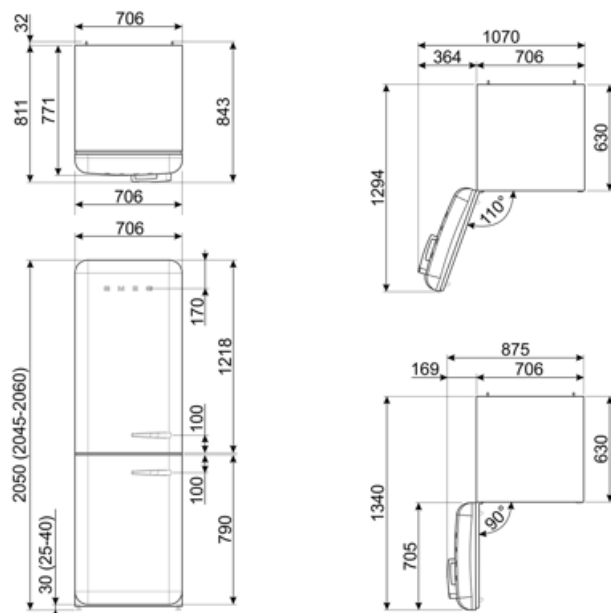

Elektrisk anslutning

Anslutningseffekt	127 W	Frekvens	50/60 Hz
Ström	1,1 A	Sladdens längd	180 cm
Volt (V)	220-240 V	Typ av kontakt	(F;E) Eurokontakt

Logistisk information

Bredd (mm)	706 mm	Djup med handtag	811 mm
Djup utan handtag	771 mm	Djup med dörr öppen 90°	1340 mm
Höjd	2050 mm	Djup på distanser	32 mm
Bredd med maximal dörröppning	1070 mm		