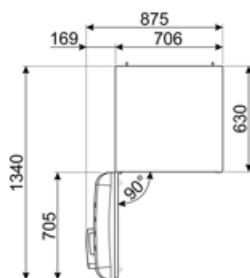

50/60 Hz

Ström

1.27 A

Sladdens längd

180 cm