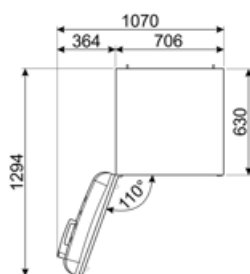

50/60 Hz

Ström

1.27 A

Sladdens längd

180 cm