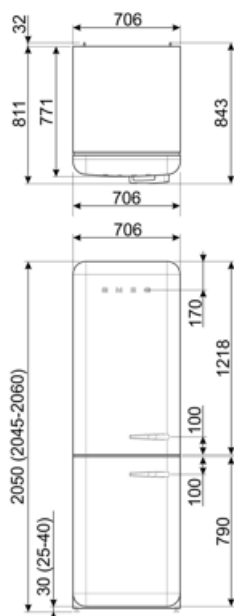

Summan av  
frysfackets/frysfackens  
volym

137 l

Klimatklass  
EEI

SN, N, ST, T  
129 %

Summan av  
lågtemperaturfackets/-  
ens och kylfacket/-ens  
volym

344 l

50/60 Hz

Ström

1.27 A

Sladdens längd

180 cm