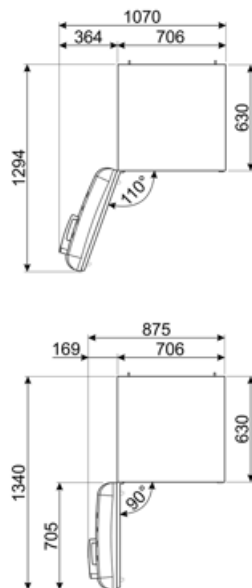

50/60 Hz

Stroom (A)

1.1 A

Lengte voedingskabel

180 cm