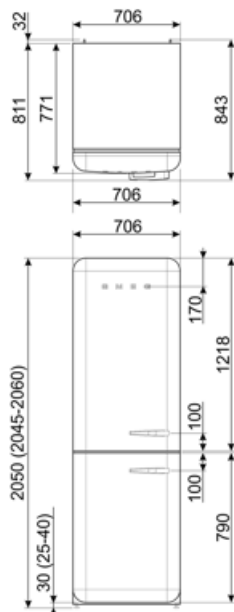

Netto inhoud
koelcompartiment(en)

344 l

EEl

98 %

Elektrische aansluiting

Stekker

(F;E) Schuko

Spanning (V)

220-240 V

Aansluitwaarde

127 W

Frequentie (Hz)

50/60 Hz

Stroom (A)

1.1 A

Lengte voedingskabel

180 cm