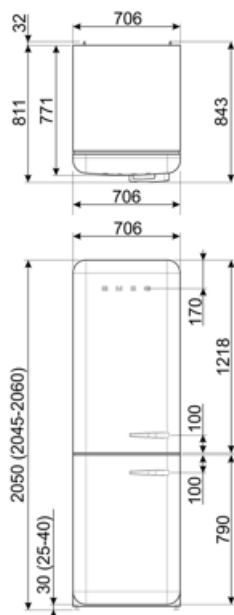

Energetický štítok – reg. 2019

Ročná spotreba energie	230 kWh/a	Akustické hlukové emisie vo vzduchu	37 dB(A) re 1 pW
		Čas stúpania teploty	14 h

Trieda energetickej účinnosti	D	4 hviezdičky – mraziaca kapacita	8 kg/24h
Trieda akustických hlukových emisií vo vzduchu	C	Trieda klimatizácie EEI	SN, N, ST, T 80 %
Celkový čistý objem	481 l		
Súčet objemov mraziacej priehradky (iek)	137 l		
Súčet objemov chladiacej priehradky (iek) a rozmrazovacej priehradky (iek)	344 l		

Elektrické pripojenie

Hodnotenie elektrického pripojenia	127 W	Frekvencia (Hz)	50/60 Hz
Prúd	1,1 A	Dĺžka napájacieho kábla	180 cm
Napätie (V)	220-240 V	Zátka	(F;E) Schuko

Logistické informácie

Šírka	706 mm	Hĺbka rozbaleného výrobku s rukoväťou	811 mm
Hĺbka bez rukoväti	771 mm	Hĺbka výrobku s dvierkami otvorenými na 90°	1340 mm
Výška	2050 mm	Hĺbka rozpery	32 mm
Šírka výrobku s dvierkami otvorenými na maximum	1070 mm		