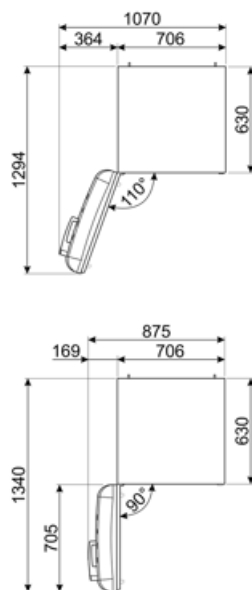

Energetický štítok – reg. 2019

Ročná spotreba energie	230 kWh/a	Akustické hlukové emisie vo vzduchu	37 dB(A) re 1 pW
		Čas stúpania teploty	14 h

Trieda energetickej účinnosti	D	4 hviezdičky – mraziaca kapacita	8 kg/24h
Trieda akustických hlukových emisií vo vzduchu	C	Trieda klimatizácie EEI	SN, N, ST, T 80 %
Celkový čistý objem	481 l		
Súčet objemov mraziacej priehradky (iek)	137 l		
Súčet objemov chladiacej priehradky (iek) a rozmrazovacej priehradky (iek)	344 l		

Elektrické pripojenie

Hodnotenie elektrického pripojenia	127 W	Frekvencia (Hz)	50/60 Hz
Prúd	1,1 A	Dĺžka napájacieho kábla	180 cm
Napätie (V)	220-240 V	Zátka	(F;E) Schuko

Logistické informácie

Šírka	706 mm	Hĺbka rozbaleného výrobku s rukoväťou	811 mm
Hĺbka bez rukoväti	771 mm	Hĺbka výrobku s dvierkami otvorenými na 90°	1340 mm
Výška	2050 mm	Hĺbka rozpery	32 mm
Šírka výrobku s dvierkami otvorenými na maximum	1070 mm		