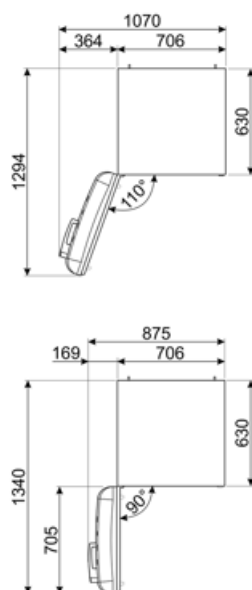

Energetický štítok – reg. 2019

Ročná spotreba energie	230 kWh/a	Akustické hlukové emisie vo vzduchu	37 dB(A) re 1 pW
		Čas stúpania teploty	14 h

Trieda energetickej účinnosti	D	4 hviezdičky – mraziaca kapacita	8 kg/24h
Trieda akustických hlukových emisií vo vzduchu	C	Trieda klimatizácie EEI	SN, N, ST, T 80 %
Celkový čistý objem	481 l		
Súčet objemov mraziacej priehradky (iek)	137 l		
Súčet objemov chladiacej priehradky (iek) a rozmrazovacej priehradky (iek)	344 l		

Elektrické pripojenie

Hodnotenie elektrického pripojenia	127 W	Frekvencia (Hz)	50/60 Hz
Prúd	1,1 A	Dĺžka napájacieho kábla	180 cm
Napätie (V)	220-240 V	Zátka	(F;E) Schuko

Logistické informácie

Šírka	706 mm	Hĺbka rozbaleného výrobku s rukoväťou	811 mm
Hĺbka bez rukoväti	771 mm	Hĺbka výrobku s dvierkami otvorenými na 90°	1340 mm
Výška	2050 mm	Hĺbka rozpery	32 mm
Šírka výrobku s dvierkami otvorenými na maximum	1070 mm		