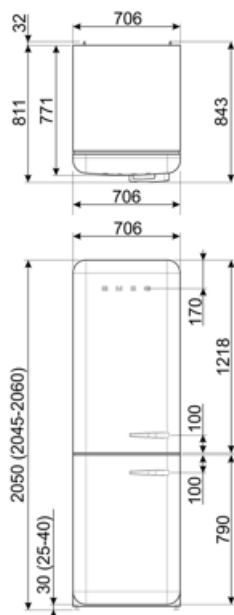

Energetický štítok – reg. 2019

 Ročná spotreba energie	230 kWh/a	Akustické hlukové emisie vo vzduchu	37 dB(A) re 1 pW
		Čas stúpania teploty	14 h

Trieda energetickej účinnosti	D	4 hviezdičky – mraziaca kapacita	8 kg/24h
Trieda akustických hlukových emisií vo vzduchu	C	Trieda klimatizácie EEI	SN, N, ST, T 80 %
Celkový čistý objem	481 l		
Súčet objemov mraziacej priehradky (iek)	137 l		
Súčet objemov chladiacej priehradky (iek) a rozmrazovacej priehradky (iek)	344 l		

Elektrické pripojenie

Hodnotenie elektrického pripojenia	127 W	Frekvencia (Hz)	50/60 Hz
Prúd	1,1 A	Dĺžka napájacieho kábla	180 cm
Napätie (V)	220-240 V	Zátka	(F;E) Schuko

Logistické informácie

Šírka	706 mm	Hĺbka rozbaleného výrobku s rukoväťou	811 mm
Hĺbka bez rukoväti	771 mm	Hĺbka výrobku s dvierkami otvorenými na 90°	1340 mm
Výška	2050 mm	Hĺbka rozpery	32 mm
Šírka výrobku s dvierkami otvorenými na maximum	1070 mm		