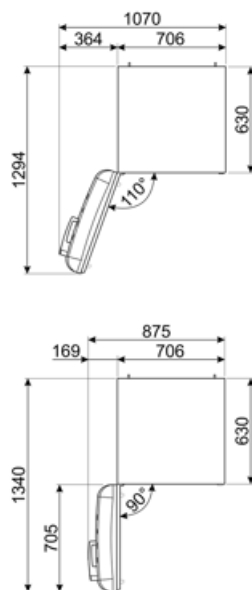

Energetický štítok – reg. 2019

 Ročná spotreba energie	230 kWh/a	Akustické hlukové emisie vo vzduchu	37 dB(A) re 1 pW
		Čas stúpania teploty	14 h

Trieda energetickej účinnosti	D	4 hviezdičky – mraziaca kapacita	8 kg/24h
Trieda akustických hlukových emisií vo vzduchu	C	Trieda klimatizácie EEI	SN, N, ST, T 80 %
Celkový čistý objem	481 l		
Súčet objemov mraziacej priehradky (iek)	137 l		
Súčet objemov chladiacej priehradky (iek) a rozmrazovacej priehradky (iek)	344 l		

Elektrické pripojenie

Hodnotenie elektrického pripojenia	127 W	Frekvencia (Hz)	50/60 Hz
Prúd	1,1 A	Dĺžka napájacieho kábla	180 cm
Napätie (V)	220-240 V	Zátka	(F;E) Schuko

Logistické informácie

Šírka	706 mm	Hĺbka rozbaleného výrobku s rukoväťou	811 mm
Hĺbka bez rukoväti	771 mm	Hĺbka výrobku s dvierkami otvorenými na 90°	1340 mm
Výška	2050 mm	Hĺbka rozpery	32 mm
Šírka výrobku s dvierkami otvorenými na maximum	1070 mm		