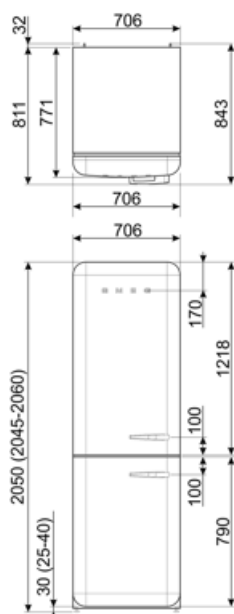

Energetický štítok – reg. 2019

Ročná spotreba energie	230 kWh/a	Akustické hlukové emisie vo vzduchu	37 dB(A) re 1 pW
		Čas stúpania teploty	14 h

Trieda energetickej účinnosti	D	4 hviezdičky – mraziaca kapacita	8 kg/24h
Trieda akustických hlukových emisií vo vzduchu	C	Trieda klimatizácie EEI	SN, N, ST, T 80 %
Celkový čistý objem	481 l		
Súčet objemov mraziacej priehradky (iek)	137 l		
Súčet objemov chladiacej priehradky (iek) a rozmrazovacej priehradky (iek)	344 l		

Elektrické pripojenie

Hodnotenie elektrického pripojenia	127 W	Frekvencia (Hz)	50/60 Hz
Prúd	1,1 A	Dĺžka napájacieho kábla	180 cm
Napätie (V)	220-240 V	Zátka	(F;E) Schuko

Logistické informácie

Šírka	706 mm	Hĺbka rozbaleného výrobku s rukoväťou	811 mm
Hĺbka bez rukoväti	771 mm	Hĺbka výrobku s dvierkami otvorenými na 90°	1340 mm
Výška	2050 mm	Hĺbka rozpery	32 mm
Šírka výrobku s dvierkami otvorenými na maximum	1070 mm		