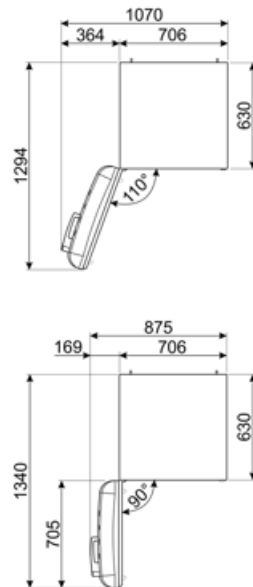

Prestanda/Energimärkning – Reg. 2019

Årlig energianvändning (kWh/år)	230 kWh/a	Luftburet akutstiskt buller räknat i dB(A) re 1 pW	37 dB(A) re 1 pW
Energiklass	D		

Utsläppsklass för luftburet akustiskt buller	C	Kapacitet vid strömavbrott	14 h
Totalvolym (dm ³ eller liter)	481 l	4 stjärnor – Fryskapacitet	8 kg/24h
Summan av frysfackets/frysfackens volymer	137 l	Klimatklass	SN, N, ST, T
Summan av lågtemperaturfackets/-ens och kylfacket/-ens volymer	344 l	EEl	80 %

Elektrisk anslutning

Anslutningseffekt	127 W	Frekvens	50/60 Hz
Ström	1,1 A	Sladdens längd	180 cm
Volt (V)	220-240 V	Typ av kontakt	(F;E) Eurokontakt

Logistisk information

Bredd (mm)	706 mm	Djup med handtag	811 mm
Djup utan handtag	771 mm	Djup med dörr öppen 90°	1340 mm
Höjd	2050 mm	Djup på distanser	32 mm
Bredd med maximal dörröppning	1070 mm		