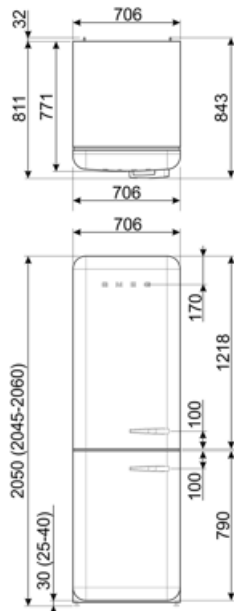

Prestanda/Energimärkning – Reg. 2019

Årlig energianvändning (kWh/år)	230 kWh/a	Luftburet akutstiskt buller räknat i dB(A) re 1 pW	37 dB(A) re 1 pW
Energiklass	D		

Utsläppsklass för luftburet akustiskt buller	C	Kapacitet vid strömavbrott	14 h
Totalvolym (dm ³ eller liter)	481 l	4 stjärnor – Fryskapacitet	8 kg/24h
Summan av frysfackets/frysfackens volymer	137 l	Klimatklass	SN, N, ST, T
Summan av lågtemperaturfackets/-ens och kylfacket/-ens volymer	344 l	EEl	80 %

Elektrisk anslutning

Anslutningseffekt	127 W	Frekvens	50/60 Hz
Ström	1,1 A	Sladdens längd	180 cm
Volt (V)	220-240 V	Typ av kontakt	(F;E) Eurokontakt

Logistisk information

Bredd (mm)	706 mm	Djup med handtag	811 mm
Djup utan handtag	771 mm	Djup med dörr öppen 90°	1340 mm
Höjd	2050 mm	Djup på distanser	32 mm
Bredd med maximal dörröppning	1070 mm		