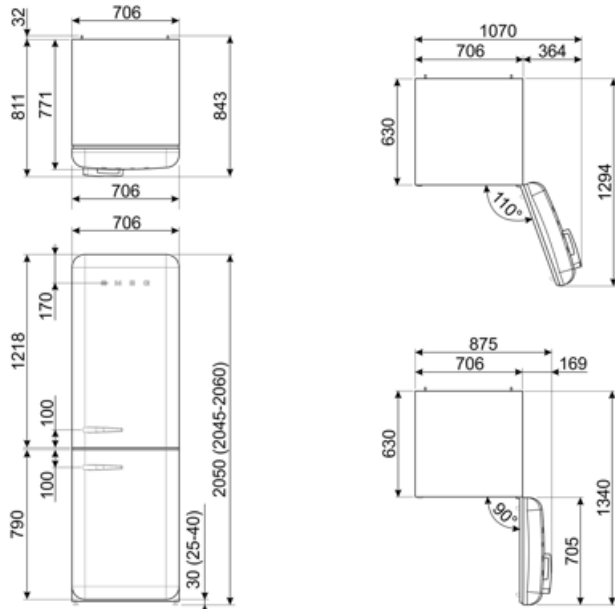

Energialuokka	D	4 tähteä - pakastuskapasiteetti	8 kg/24h
Äänitason luokka	C	Ilmastoluokitus	SN, N, ST, T
Kokonaisnettotilavuus	481 l	EEl	80 %
Pakastetilojen tilavuuden summa	137 l		
Kylmäsäilytystilojen ja pakastamattomien tilojen tilavuuksien summa	344 l		

Sähköliitännä

Sähköliitännä	127 W	Taajuus (Hz)	50/60 Hz
Virta (A)	1,1 A	Johdon pituus	180 cm
Jännite (V)	220-240 V	Sähköpistokkeen tyyppi	(F;E) Schuko

Logistiikkatiedot

Leveys (mm)	706 mm	Tuotteen syvyys kahvalla	811 mm
Syvyys ilman kahvaa	771 mm	Tuotteen syvyys kun ovi auki 90°	1340 mm
Korkeus jaloilla	2050 mm	Tilanjakajan syvyys	32 mm
Tuotteen leveys kun ovet ovat täysin auki	1070 mm