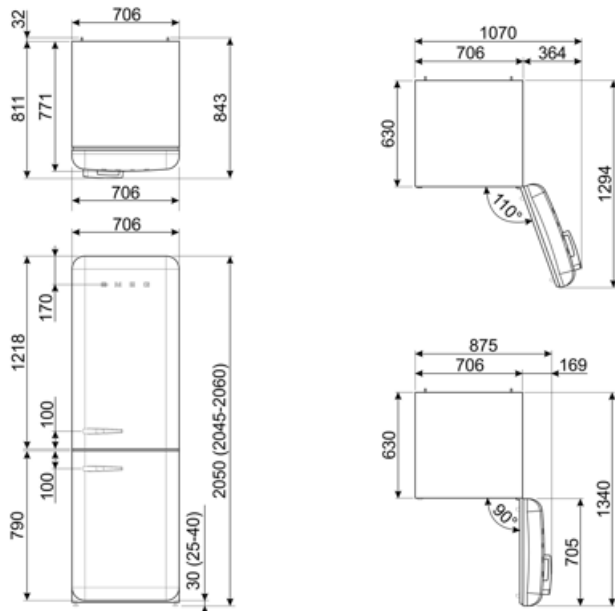

## Logistisk information

Bredd (mm)	706 mm	Djup med handtag	811 mm
Djup utan handtag	771 mm	Djup med dörr öppen 90°	1340 mm
Höjd	2050 mm	Djup på distanser	32 mm
Bredd med maximal dörröppning	1070 mm		

---