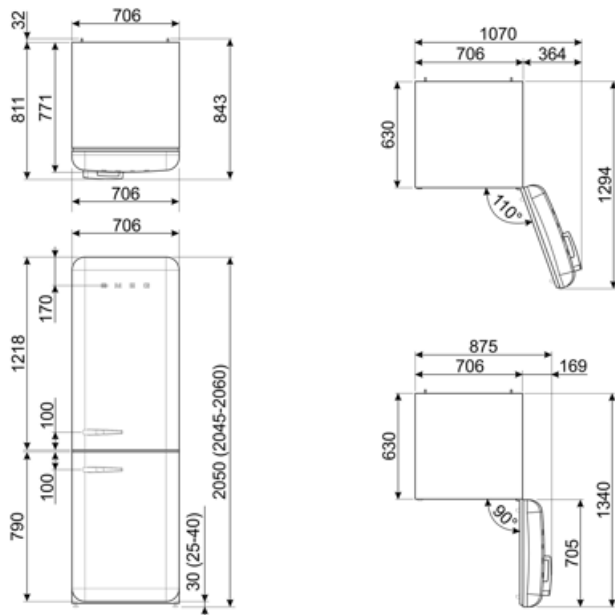

סכום הנפחים של התאים הקפואים	137 l
סכום הנפחים של תאי הקירור והתאים הלא קפואים	344 l

חיבור חשמלי

דירוג חיבור חשמלי	127 W	תדר (Hz)	50/60 Hz
זרם	1,1 A	אורך כבל חשמל	180 cm
(מתח וולט)	220-240 V	תקע	(F;E) Schuko

מידע לוגיסטי

רוחב	706 mm	עומק מוצר עם ידית	811 mm
עומק ללא ידית	771 mm	עומק מוצר עם דלתות שנפתחות ב-90° מעלות	1340 mm
גובה	2050 mm	רוחב מרווח	32 mm
רוחב המוצר עם פתיחה מרבית של הדלתות	1070 mm