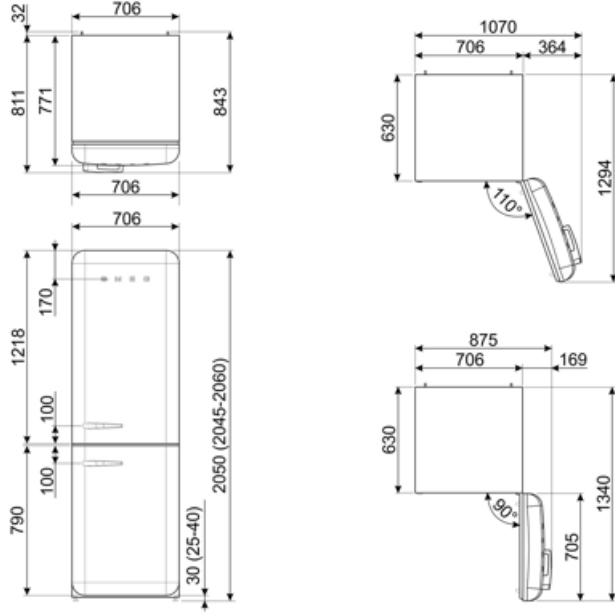

## Elektrik Bağlantısı

Fiş	(F;E) Schuko	Voltaj (V)	220-240 V
Elektrik bağlantısı derecesi	127 W	Frekans (Hz)	50/60 Hz
Akım	1,1 A	Güç kaynağı kablo uzunluğu	180 cm