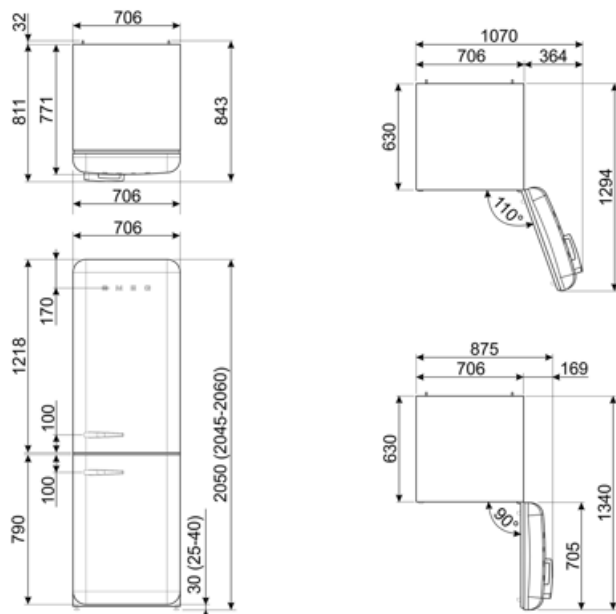

## Elektrické připojení

Jmenovitý výkon elektrického připojení	127 W	Kmitočet (Hz)	50/60 Hz
Stávající	1,1 A	Délka napájecího kabelu	180 cm
Napětí (V)	220-240 V	Zástrčka	(F; E) Schuko

## Logistické informace

Šířka	706 mm	Hloubka výrobku s rukojetí	811 mm
Hloubka bez rukojeti	771 mm	Hloubka výrobku s otevřenými dvířky 90°	1340 mm
Výška	2050 mm	Hloubka rozpěrky	32 mm
Šířka výrobku s maximálním otevřením dvířek	1070 mm		