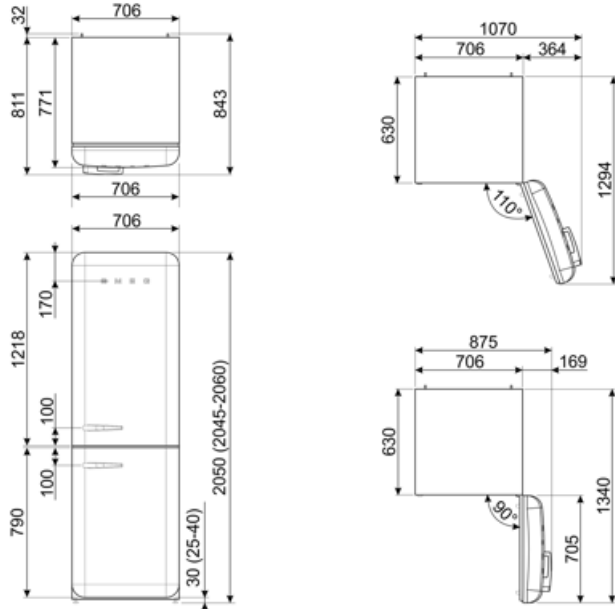

Sähköliitännä

Sähköliitännä	127 W	Taajuus (Hz)	50/60 Hz
Virta (A)	1,1 A	Johdon pituus	180 cm
Jännite (V)	220-240 V	Sähköpistokkeen tyyppi	(F;E) Schuko

Logistiikkatiedot

Leveys (mm)	706 mm	Tuotteen syvyys kahvalla	811 mm
Syvyys ilman kahvaa	771 mm	Tuotteen syvyys kun ovi auki 90°	1340 mm
Korkeus jaloilla	2050 mm	Tilanjakajan syvyys	32 mm
Tuotteen leveys kun ovet ovat täysin auki	1070 mm		