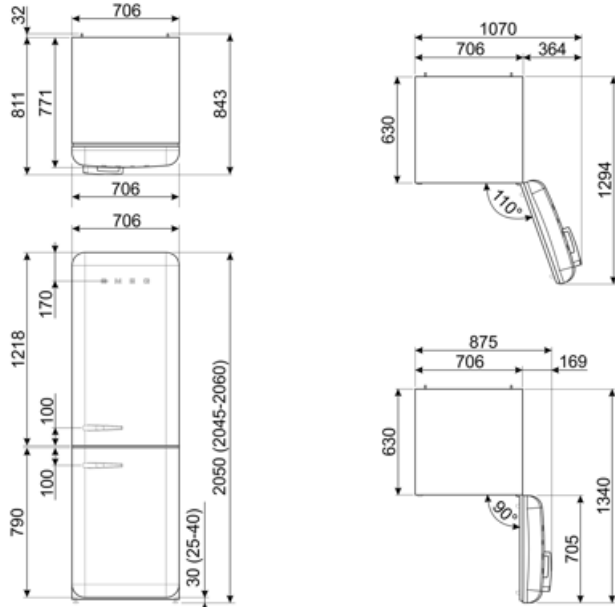

## Logistiikkatiedot

Leveys (mm)	706 mm	Tuotteen syvyys kahvalla	811 mm
Syvyys ilman kahvaa	771 mm	Tuotteen syvyys kun ovi auki 90°	1340 mm
Korkeus jaloilla	2050 mm	Tilanjakajan syvyys	32 mm
Tuotteen leveys kun ovet ovat täysin auki	1070 mm		