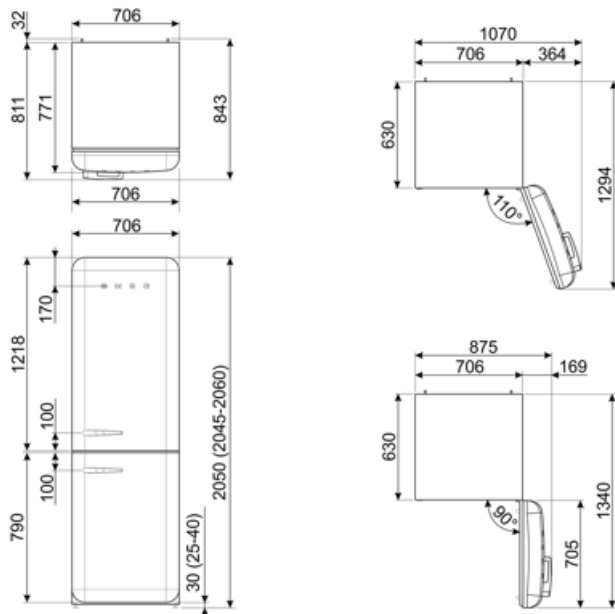

Totaal netto inhoud	481 l	Conserveringsduur zonder stroom	14 h
Netto inhoud vriescompartiment	137 l	4 sterren-vriescapaciteit	8 kg/24h
Netto inhoud koelcompartiment(en)	344 l	Klimaatklasse	SN, N, ST, T
		EEL	80 %

Elektrische aansluiting

Aansluitwaarde	127 W	Frequentie (Hz)	50/60 Hz
Stroom (A)	1.1 A	Lengte voedingskabel	180 cm
Spanning (V)	220-240 V	Stekker	(F;E) Schuko

Logistieke informatie

Breedte product	706 mm	Productdiepte met handgreep	811 mm
Diepte product	771 mm	Productdiepte met deuren op 90° geopend	1340 mm
Hoogte product	2050 mm	Diepte afstandhouder	32 mm
Productbreedte met deuren maximaal geopend	1070 mm