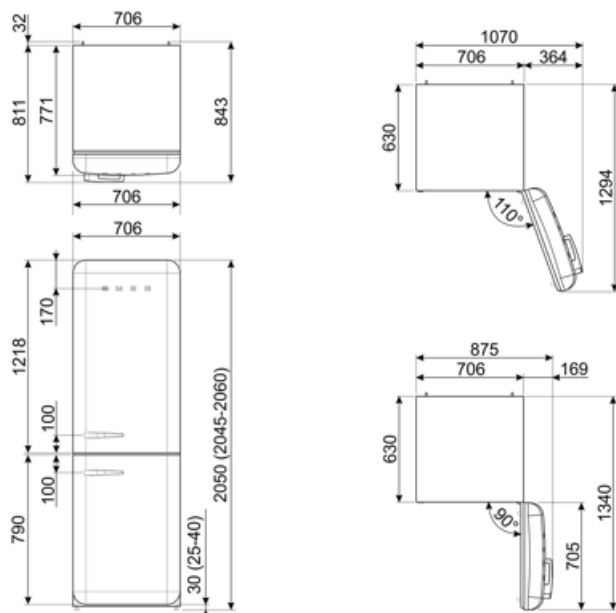

## Logistisk information

Bredd (mm)	706 mm	Djup med handtag	811 mm
Djup utan handtag	771 mm	Djup med dörr öppen 90°	1340 mm
Höjd	2050 mm	Djup på distanser	32 mm
Bredd med maximal dörröppning	1070 mm		

---