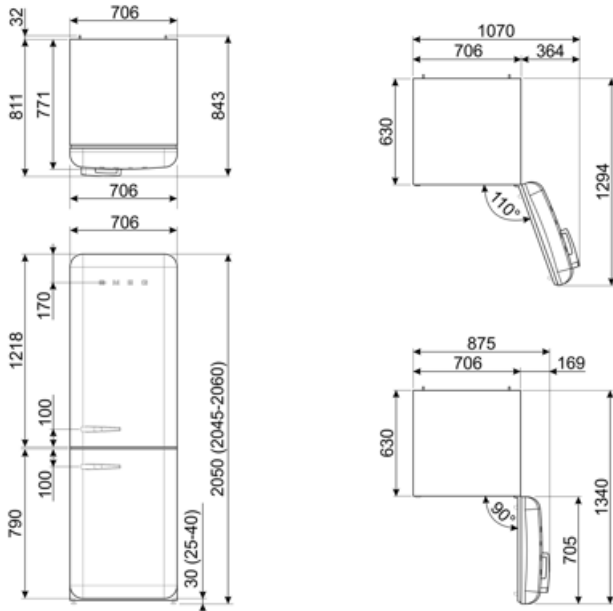

Vuotuinen energiankulutus	371 kWh/a	Äänitaso	42 dB(A) re 1 pW
Energialuokka	G	Kohotus aika	14 h
Äänitason luokka	D	4 tähteä - pakastuskapasiteetti	8 Kg/24h
Kokonaisnettotilavuus	481 l	Ilmastoluokitus	SN, N, ST, T
Pakastetilojen tilavuuden summa	137 l	EI	129 %
Kylmäsäilytystilojen ja pakastamattomien tilojen tilavuuksien summa	344 l		

Sähköliitännä

Sähköpistokkeen tyyppi	(F;E) Schuko	Jännite (V)	220-240 V
Sähköliitännä	127 W	Taajuus (Hz)	50/60 Hz
Virta (A)	1,27 A	Johdon pituus	180 cm