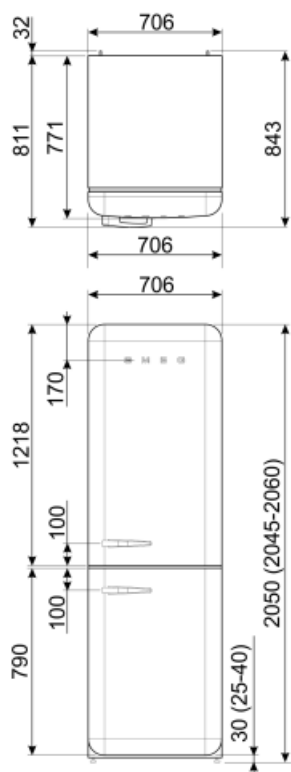

Summan av  
frysfackets/frysfackens  
volymer 137 l

EEl

98 %

Summan av  
lågtemperaturfackets/  
ens och kylfacket/-ens  
volymer 344 l

## Elektrisk anslutning

Typ av kontakt (F;E) Eurokontakt  
Anslutningseffekt 127 W  
Ström 1.1 A

Volt (V) 220-240 V  
Frekvens 50/60 Hz  
Sladdens längd 180 cm