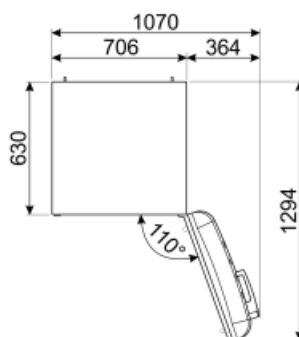

Summan av
frysfackets/frysfackens
volymer 137 l

EEl

98 %

Summan av
lågtemperaturfackets/
ens och kylfacket/-ens
volymer 344 l

Elektrisk anslutning

Typ av kontakt (F;E) Eurokontakt
Anslutningseffekt 127 W
Ström 1.1 A

Volt (V) 220-240 V
Frekvens 50/60 Hz
Sladdens längd 180 cm