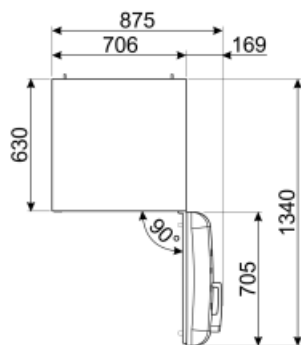

Summan av frysfackets/frysfackens volymer 137 l EEI 98 %

Summan av lågtemperaturfackets/-ens och kylfacket/-ens volymer 344 l

Elektrisk anslutning

Typ av kontakt	(F;E) Eurokontakt	Volt (V)	220-240 V
Anslutningseffekt	127 W	Frekvens	50/60 Hz
Ström	1.1 A	Sladdens längd	180 cm