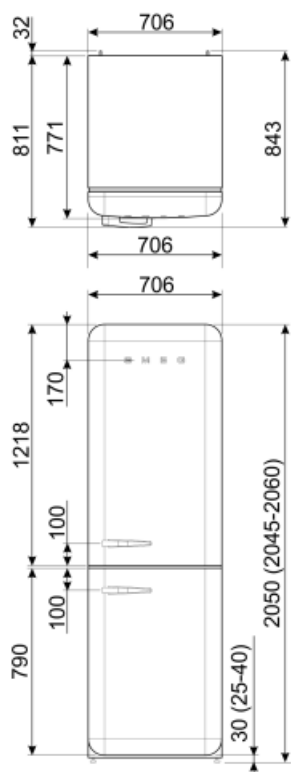

Prestanda/Energimärkning – Reg. 2019

 Årlig energianvändning (kWh/år)	282 kWh/a	Luftburet akutstiskt buller räknat i dB(A) re 1 pW	41 dB(A) re 1pW
Energiklass	E	Kapacitet vid strömavbrott	14 h
Utsläppsklass för luftburet akustiskt buller	C	4 stjärnor – Fryskapacitet	8 Kg/24h
Totalvolym (dm ³ eller liter)	481 l	Klimatklass	SN, N, ST, T

Summan av frysfackets/frysfackens volymer 137 l EEI 98 %

Summan av lågtemperaturfackets/-ens och kylfacket/-ens volymer 344 l

Elektrisk anslutning

Typ av kontakt	(F;E) Eurokontakt	Volt (V)	220-240 V
Anslutningseffekt	127 W	Frekvens	50/60 Hz
Ström	1.1 A	Sladdens längd	180 cm