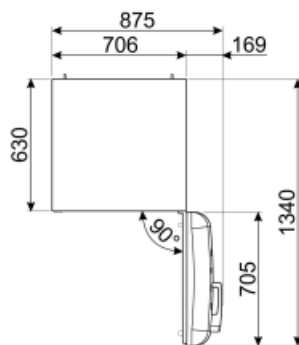

Summan av
frysfackets/frysfackens
volymer 137 l

EEl

98 %

Summan av
lågtemperaturfackets/
ens och kylfacket/-ens
volymer 344 l

Elektrisk anslutning

Typ av kontakt (F;E) Eurokontakt
Anslutningseffekt 127 W
Ström 1.1 A

Volt (V) 220-240 V
Frekvens 50/60 Hz
Sladdens längd 180 cm