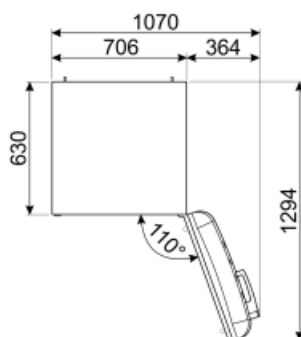

Summan av frysfackets/frysfackens volymer 137 l EEI 98 %

Summan av lågtemperaturfackets/-ens och kylfacket/-ens volymer 344 l

Elektrisk anslutning

Typ av kontakt	(F;E) Eurokontakt	Volt (V)	220-240 V
Anslutningseffekt	127 W	Frekvens	50/60 Hz
Ström	1.1 A	Sladdens längd	180 cm