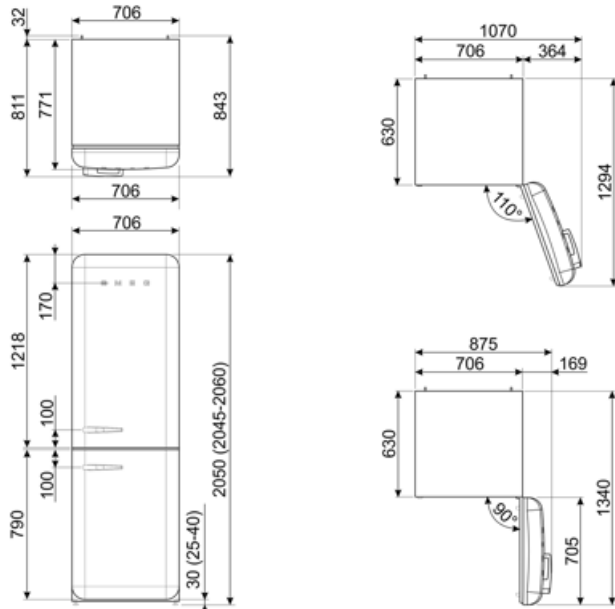

Sähköliitännä

Sähköliitännä	127 W	Taajuus (Hz)	50/60 Hz
Virta (A)	1.1 A	Johdon pituus	180 cm
Jännite (V)	220-240 V	Sähköpistokkeen tyyppi	(F;E) Schuko

Logistiikkatiedot

Leveys (mm)	706 mm	Tuotteen syvyys kahvalla	811 mm
Syvyys ilman kahvaa	771 mm	Tuotteen syvyys kun ovi auki 90°	1340 mm
Korkeus jaloilla	2050 mm	Tilanjakajan syvyys	32 mm
Tuotteen leveys kun ovet ovat täysin auki	1070 mm		