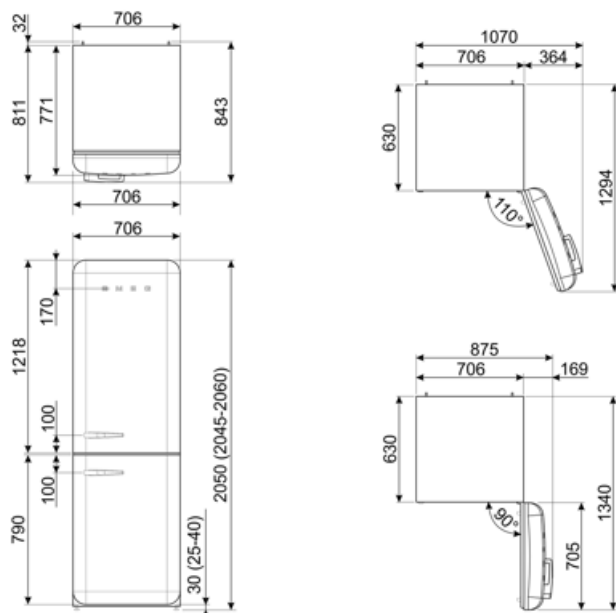

Elektrisk anslutning

Anslutningseffekt	127 W	Frekvens	50/60 Hz
Ström	1.1 A	Sladdens längd	180 cm
Volt (V)	220-240 V	Typ av kontakt	(F;E) Eurokontakt

Logistisk information

Bredd (mm)	706 mm	Djup med handtag	811 mm
Djup utan handtag	771 mm	Djup med dörr öppen 90°	1340 mm
Höjd	2050 mm	Djup på distanser	32 mm
Bredd med maximal dörröppning	1070 mm		