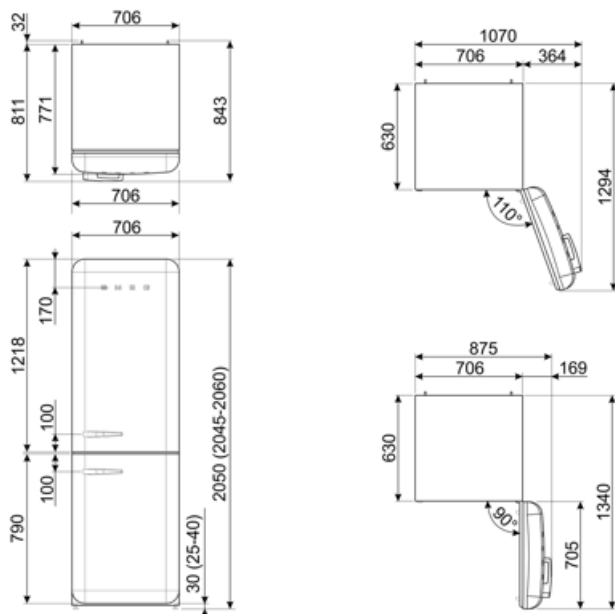

סכום הנפחים של התאים הקפואים	137 l
סכום הנפחים של תאי הקירור והתאים הלא קפואים	344 l

## מידע לוגיסטי

רוחב	706 mm	עומק מוצר עם ידית	811 mm
עומק ללא ידית	771 mm	עומק מוצר עם דלתות שנפתחות ב- 90° מעלות	1340 mm
גובה	2050 mm	רוחב מרווח	32 mm
רוחב המוצר עם פתיחה מרבית של הדלתות	1070 mm		

---