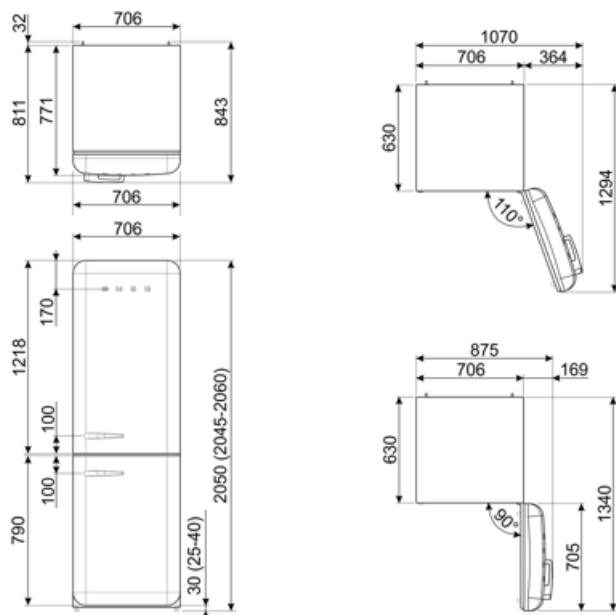

Summan av frysfackets/frysfackens volymer 137 l EEI 98 %

Summan av lågtemperaturfackets/-ens och kylfacket/-ens volymer 344 l

Elektrisk anslutning

Typ av kontakt	(F;E) Eurokontakt	Volt (V)	220-240 V
Anslutningseffekt	127 W	Frekvens	50/60 Hz
Ström	1,1 A	Sladdens längd	180 cm